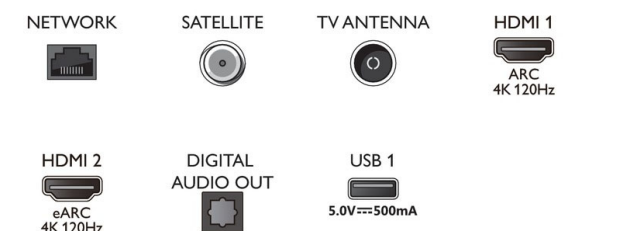

- Registrske številke EPREL: 1225607
- Razred energetske učinkovitosti v načinu SDR: G
- Poraba energije v načinu SDR: 122 kWh/1000 h
- Razred energetske učinkovitosti v načinu HDR: F
- Poraba energije v načinu HDR: 86 kWh/1000 h
- Poraba v stanju pripravljenosti, pri vzpostavljeni mrežni povezavi: < 2,0 W
- Poraba energije v izklopljenem stanju: ni na voljo
- Tehnologija TV-zaslona: OLED

Connections

Side

Bottom

Datum izdaje 2022-09-30

Različica: 5.3.1

12 NC: 8670 001 82709
EAN: 87 18863 03447 7© 2022 Koninklijke Philips N.V.
Vse pravice pridržane.

Specifikacije se lahko spremenijo brez predhodnega obvestila. Blagovne znamke so v lasti podjetja Koninklijke Philips N.V. ali drugih lastnikov.