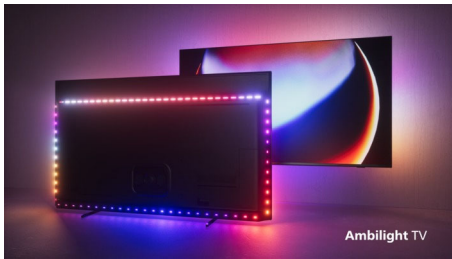

4K UHD z OS Android TV – zvok Bowers & Wilkins

Zvok Bowers & Wilkins Televizor s 4-stranskim Ambilightom, Dvojni procesor slike P5 z AI, 194 cm (77") z OS Android TV

Značilnosti

4-stranski Ambilight

Televizor OLED+ vas z najnovejšo generacijo tehnologije Ambilight popelje v čarobno izkušnjo gledanja. Projekcija svetlobnega sija Ambilight okrog televizorja je zdaj še natančnejša in bolj razločljiva. Barve Ambilighta so do potankosti usklajene s prikazano sliko. Čudili se boste, kako ste lahko doslej živeli s televizorjem brez Ambilighta.