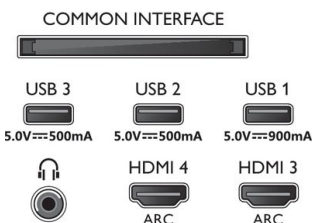

Connections

Side