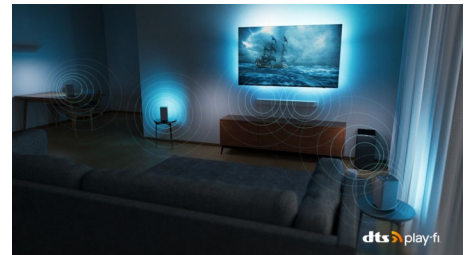

Združljiv z DTS Play-Fi

Philipsov brezžični domači sistem, podprt s tehnologijo DTS Play-Fi, boste v svojem domu v le nekaj sekundah povezali z združljivimi brezžičnimi zvočniki. Medtem ko pripravljate prigrizek, lahko filmom prisluhnete kar v kuhinji. Glasbo predvajajte v katerem koli prostoru. Še naprej spremljajte komentiranje pomembne tekme, četudi morate v drug prostor.