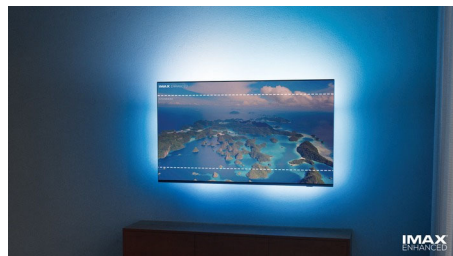

IMAX Enhanced

Pozdravljeni v Hollywoodu! Philipsov televizor OLED+ zagotavlja popolno doživetje filmov, ki so bili posneti posebej za predvajanje v tehnik

77OLED937/12

IMAX. Zatopite se v sliko in doživite prizore v vsej veličastnosti. V vsakem boste videli več. S tehnologijo Ambilight vas čaka nepozabno kinematografsko doživetje.