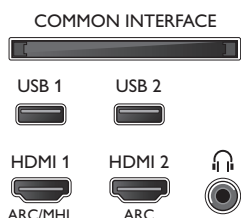

Barva in površina

- Sprednja stran televizorja: Temno srebrna barva

Dotatna oprema

- Priložena dodatna oprema: Daljinski upravljalnik, 2 bateriji AA, vodnik za hiter začetek, Brošura s pravnimi in varnostnimi informacijami, Napajalni kabel, Mini vtič za kabel L/R, Mini vtič za kabel YPbPr, Namizno stojalo

Connections

Side

Bottom

Datum izdaje 2018-06-17

Različica: 7.0.1

12 NC: 8670 001 51807
EAN: 87 18863 01510 0

© 2018 Koninklijke Philips N.V.
Vse pravice pridržane.

Specifikacije se lahko spremenijo brez predhodnega obvestila. Blagovne znamke so v lasti podjetja Koninklijke Philips N.V. ali drugih lastnikov.