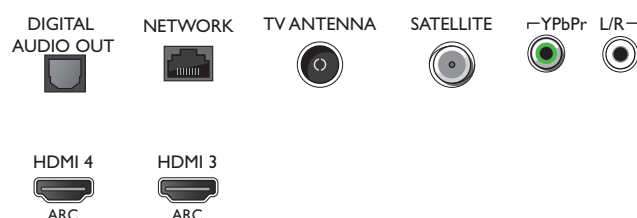

Barva in površina

- Sprednja stran televizorja: Temno srebrna barva

Dotatna oprema

- Priložena dodatna oprema: Daljinski upravljalnik, 2 bateriji AA, vodnik za hiter začetek, Brošura s pravnimi in varnostnimi informacijami, Napajalni kabel, Mini vtič za kabel L/R, Mini vtič za kabel YPbPr, Namizno stojalo

Connections

Side

Bottom

Datum izdaje 2018-06-17

Različica: 7.0.1

12 NC: 8670 001 51807
EAN: 87 18863 01510 0

© 2018 Koninklijke Philips N.V.
Vse pravice pridržane.

Specifikacije se lahko spremenijo brez predhodnega obvestila. Blagovne znamke so v lasti podjetja Koninklijke Philips N.V. ali drugih lastnikov.