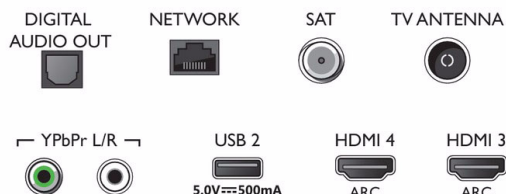

Bottom

Datum izdaje 2019-06-07

Različica: 4.1.1

12 NC: 8670 001 57783
EAN: 87 18863 01911 5

© 2019 Koninklijke Philips N.V.
Vse pravice pridržane.

Specifikacije se lahko spremenijo brez predhodnega obvestila. Blagovne znamke so v lasti podjetja Koninklijke Philips N.V. ali drugih lastnikov.

www.philips.com

- Elektronski programski vodnik in dejanska vidljivost (do 8 dni) sta odvisna od države in operaterja.
- Razpoložljive aplikacije Android se razlikujejo glede na državo. Več podrobnosti si oglejte v lokalni trgovini Google Play.
- Poraba energije v kWh na leto za televizor, ki deluje 4 ure na dan 365 dni. Dejanska poraba energije je odvisna od uporabe televizorja.
- Televizor podpira sprejem DVB za nekodirane kanale. Določeni operaterji DVB mogoče niso podprti. Posodobljen seznam si lahko ogledate med pogostimi vprašanji na Philipsovi spletni strani za podporo. Nekateri operaterji zahtevajo modul za pogojni dostop in naročnino. Za več informacij se obrnite na operaterja.
- Aplikacija Philips TV Remote in povezane funkcije se razlikujejo glede na model televizorja, državo, ponudnika storitev, model pametne naprave in OS. Več podrobnosti si oglejte na spletni strani: www.philips.com/TVRemoteapp.
- Funkcije aplikacije Smart TV se razlikujejo glede na model televizorja in državo. Več podrobnosti si oglejte na spletni strani: www.philips.com/smarttv.
- Snemanje na USB je na voljo samo za digitalne kanale, omejuje pa ga lahko zaščita proti kopiranju oddaj (CI+). Možne so omejitve glede na državo in kanal.
- Upošteвайте, da aplikacije spletne trgovine Amazon morda ne bodo vedno na voljo v vaši državi. (Aplikacije spletne trgovine Amazon trenutno delujejo le v Združenem kraljestvu, Nemčiji in Avstriji.)
- Ta televizor vsebuje svinco samo v določenih delih ali komponentah, kjer uporaba druge snovi ni mogoča v skladu z obstoječimi izjemami direktive RoHS.
- Delovanje je odvisno od vgrajenih aplikacij ChromeCast in pametnih naprav. Za več informacij obiščite spletne strani o vgrajenih izdelkih ChromeCast.