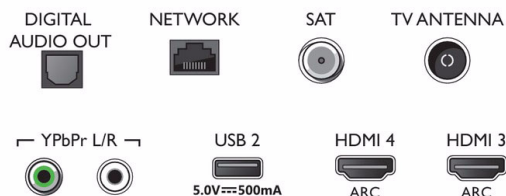

Bottom

Datum izdaje 2019-06-07

Različica: 3.1.1

12 NC: 8670 001 57784
EAN: 87 18863 01912 2

© 2019 Koninklijke Philips N.V.
Vse pravice pridržane.

Specifikacije se lahko spremenijo brez predhodnega obvestila. Blagovne znamke so v lasti podjetja Koninklijke Philips N.V. ali drugih lastnikov.

www.philips.com

- Elektronski programski vodnik in dejanska vidljivost (do 8 dni) sta odvisna od države in operaterja.
- Razpoložljive aplikacije Android se razlikujejo glede na državo. Več podrobnosti si oglejte v lokalni trgovini Google Play.
- Poraba energije v kWh na leto za televizor, ki deluje 4 ure na dan 365 dni. Dejanska poraba energije je odvisna od uporabe televizorja.
- Televizor podpira sprejem DVB za nekodirane kanale. Določeni operaterji DVB mogoče niso podprti. Posodobljen seznam si lahko ogledate med pogostimi vprašanji na Philipsovi spletni strani za podporo. Nekateri operaterji zahtevajo modul za pogojni dostop in naročnino. Za več informacij se obrnite na operaterja.
- Aplikacija Philips TV Remote in povezane funkcije se razlikujejo glede na model televizorja, državo, ponudnika storitev, model pametne naprave in OS. Več podrobnosti si oglejte na spletni strani: www.philips.com/TVRemoteapp.
- Funkcije aplikacije Smart TV se razlikujejo glede na model televizorja in državo. Več podrobnosti si oglejte na spletni strani: www.philips.com/smarttv.
- Snemanje na USB je na voljo samo za digitalne kanale, omejuje pa ga lahko zaščita proti kopiranju oddaj (CI+). Možne so omejitve glede na državo in kanal.
- Upoštevajte, da aplikacije spletne trgovine Amazon morda ne bodo vedno na voljo v vaši državi. (Aplikacije spletne trgovine Amazon trenutno delujejo le v Združenem kraljestvu, Nemčiji in Avstriji.)
- Ta televizor vsebuje svinco samo v določenih delih ali komponentah, kjer uporaba druge snovi ni mogoča v skladu z obstoječimi izjemami direktive RoHS.
- Delovanje je odvisno od vgrajenih aplikacij ChromeCast in pametnih naprav. Za več informacij obiščite spletne strani o vgrajenih izdelkih ChromeCast.