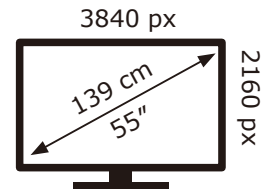

PHILIPS

550LED807/12

84 kWh/1000h

2019/2013

PHILIPS

550LED807/12

84 kWh/1000h

2019/2013