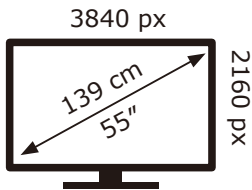

PHILIPS

550LED807/12

84 kWh/1000h

2019/2013

PHILIPS

550LED807/12

84 kWh/1000h

2019/2013