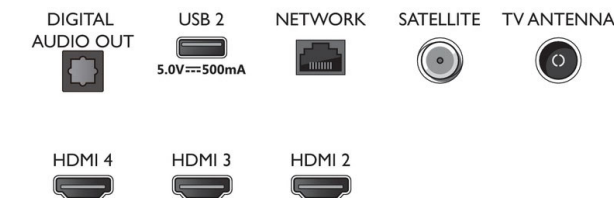

Zasnova

- Barve televizorja: Antracitno siv rob
- Zasnova stojala: Antracitno sive V-palice

Dodatna oprema

- Priložena dodatna oprema: Daljinski upravljalnik, 2 bateriji AAA, Napajalni kabel, vodnik za hiter začetek, Brošura s pravnimi in varnostnimi informacijami, Namizno stojalo

Connections

Side

Bottom

Datum izdaje 2022-04-17

Različica: 11.1.1

12 NC: 8670 001 76537
EAN: 87 18863 02939 8

© 2022 Koninklijke Philips N.V.
Vse pravice pridržane.

Specifikacije se lahko spremenijo brez predhodnega obvestila. Blagovne znamke so v lasti podjetja Koninklijke Philips N.V. ali drugih lastnikov.