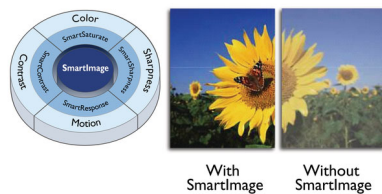

SmartImage

SmartImage je ekskluzivna vodilna Philipsova tehnologija, ki analizira na zaslonu prikazano

vsebino in zagotavlja optimalno kakovost prikaza. S tem uporabniku prijaznim vmesnikom lahko izberete različne načine, na primer delovni, slikovni, filmski, igralni, varčevalni ali drug način, ki ustrezajo aplikaciji v uporabi. Glede na izbor tehnologija SmartImage dinamično izboljša kontrast, barvno nasičenost in ostrino slike ali videa za najkakovostnejši prikaz. Varčevalni način omogoča izjemno varčno porabo energije. Vse v realnem času in s pritiskom na en sam gumb!