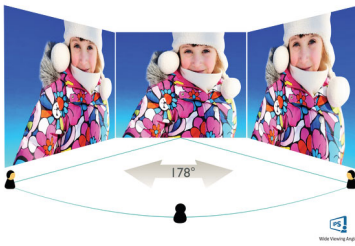

Značilnosti

Tehnologija IPS

Zasloni IPS uporabljajo tehnologijo za izjemno širok, 178-stopinjski kot gledanja, tako da je prikaz viden iz skoraj vseh kotov, tudi v načinu vrtenja za 90 stopinj! Za razliko od standardnih zaslonov TN so slike na zaslonih IPS neverjetno ostre in živih barv, zato so ti zasloni idealni ne samo za fotografije, filme in brskanje po spletu, temveč tudi za profesionalno uporabo, pri kateri so pomembne natančne barve in nespremenljiva svetlost.