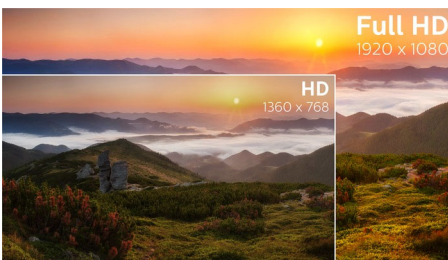

16:9 zaslon Full HD

Kakovost slike je pomembna. Običajni zasloni predvajajo kakovostno sliko, vendar pričakujete več. Ta zaslon odlikuje izboljšana ločljivost Full HD 1920 x 1080. Full HD za jasno in podrobno sliko, visoka svetlost, neverjeten kontrast in živahne barve zagotavljajo izjemno pristno sliko.