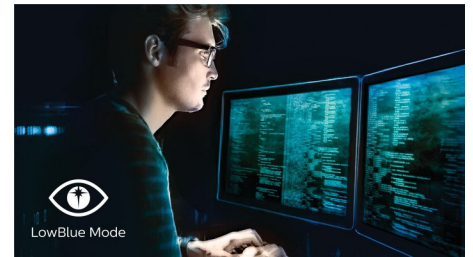

Način zmanjšanja modre svetlobe

Raziskave kažejo, da lahko ultravijolični žarki poškodujejo oči, enako pa lahko to povzročijo tudi kratkovalovni žarki modre svetlobe iz zaslonov LED in sčasoma vplivajo na vid. Philipsov način zmanjšanja modre svetlobe, ki je bil razvit za prijetno počutje, uporablja tehnologijo pametne programske opreme za zmanjšanje škodljive kratkovalovne modre svetlobe.