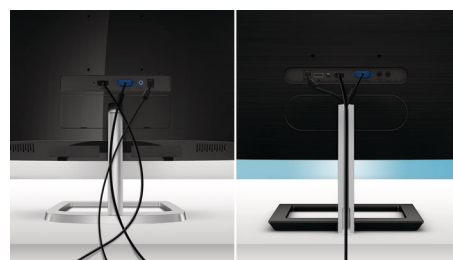

Zaslon VA

Philipsov LED-zaslon VA ima napredno tehnologijo za večdomensko navpično poravnavo, ki zagotavlja izjemno visoko statično kontrastno razmerje za izredno živahne in svetle slike. Zlahka zmore

standardne pisarniške aplikacije in je idealen za fotografije, brskanje po spletu, filme, igre in zahtevne grafične aplikacije. Optimirana tehnologija za upravljanje slikovni pik omogoča izjemno širok 178-stopinjski kot gledanja in jasno sliko.

Skriti kabli

Ta monitor pomaga vzdrževati urejeno delovno okolje z elegantno rešitvijo za upravljanje s kablji. Nič več nepotrebne vezanja kablov kabelskimi vezicami. Razširjena reža nudi prostor za shranjevanje kablov, kable skriva in je lepo videti v večini okolij, še posebej v manjših prostorih ali na mizah, ki so obrnjene proti stenam ali oknom. Ta oblikovna rešitev pomaga zmanjšati nered zaradi kablov in počistiti mizo.