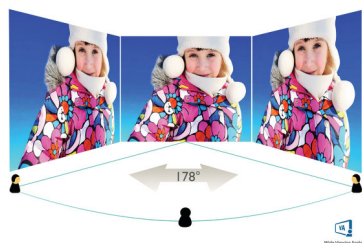

Zaslon VA

Philipsov LED-zaslon VA ima napredno tehnologijo za večdomensko navpično poravnavo, ki zagotavlja izjemno visoko statično kontrastno razmerje za izredno živahne in svetle slike. Zlahka zmore

standardne pisarniške aplikacije in je idealen za fotografije, brskanje po spletu, filme, igre in zahtevne grafične aplikacije. Optimirana tehnologija za upravljanje slikovni pik omogoča izjemno širok 178-stopinjski kot gledanja in jasno sliko.