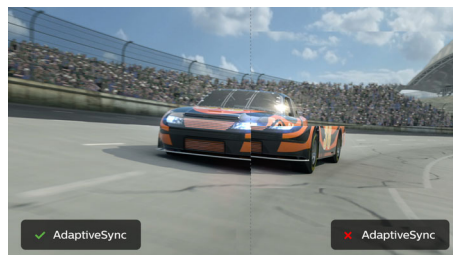

Tehnologija prilagodljive sinhronizacije

Pri igranju iger se ne bi smeli ukvarjati z izbiro med netekočim igranjem ali preskakovanjem slike. Tehnologija prilagodljive sinhronizacije, hitro osveževanje in izjemna odzivnost skoraj pri vseh hitrostih sličic omogočajo tekoče delovanje brez artefaktov.