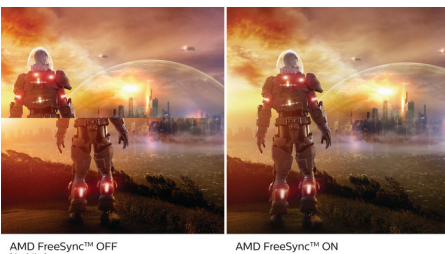

Izjemno tekoče igranje iger

Pri igranju iger se ne smete ukvarjati z izbiro med netekočim igranjem ali preskakovanjem

slike. Z novim Philipsovim zaslonom se vam ne bo treba, saj tehnologija AMD FreeSync™, hitro osveževanje in izjemna odzivnost skoraj pri vseh hitrostih sličic omogočajo tekoče delovanje brez artefaktov.