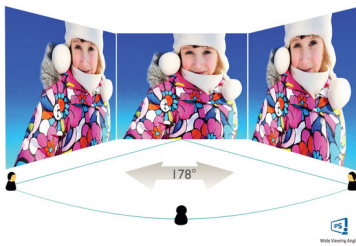

Tehnologija IPS

Zasloni IPS uporabljajo tehnologijo za izjemno širok, 178-stopinjski kot gledanja, tako da je prikaz viden iz skoraj vseh kotov. Za razliko od standardnih zaslonov TN so slike na zaslonih IPS neverjetno ostre in živih barv, zato so ti zasloni idealni ne samo za fotografije, filme in brskanje po spletu, temveč tudi za profesionalno uporabo, pri kateri so pomembne natančne barve in nespremenljiva svetlost.