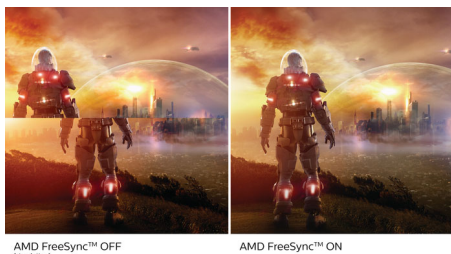

Izjemno tekoče igranje iger

Pri igranju iger se ne smete ukvarjati z izbiro med netekočim igranjem ali preskakovanjem

slike. Z novim Philipsovim zaslonom se vam ne bo treba, saj tehnologija AMD FreeSync™, hitro osveževanje in izjemna odzivnost skoraj pri vseh hitrostih sličic omogočajo tekoče delovanje brez artefaktov.