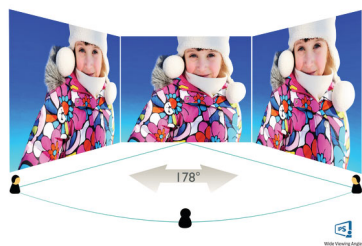

Tehnologija IPS

Zasloni IPS uporabljajo tehnologijo za izjemno širok, 178-stopinjski kot gledanja, tako da je prikaz viden iz skoraj vseh kotov. Za razliko od standardnih zaslonov TN so slike na zaslonih IPS neverjetno ostre in živih barv, zato so ti zasloni idealni ne samo za fotografije, filme in brskanje po spletu, temveč tudi za profesionalno uporabo, pri kateri so pomembne natančne barve in nespremenljiva svetlost.