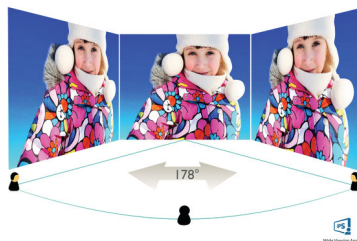

Tehnologija IPS

Zaslonski IPS uporabljajo tehnologijo za izjemno širok, 178-stopinjski kot gledanja, tako da je prikaz viden iz skoraj vseh kotov, tudi v načinu vrtenja za 90 stopinj! Za razliko od standardnih zaslonov TN so slike na zaslonih IPS neverjetno ostre in živih barv, zato so ti zasloni idealni ne samo za fotografije, filme in brskanje po spletu, temveč tudi za profesionalno uporabo, pri kateri so pomembne natančne barve in nespremenljiva svetlost.