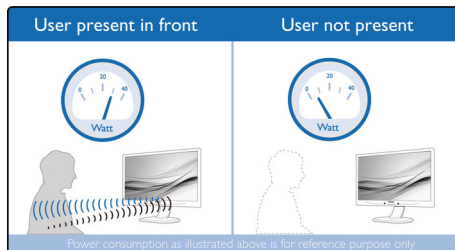

Značilnosti

PowerSensor

PowerSensor je vgrajen senzor, ki zaznava prisotnost uporabnika. Oddaja in sprejema neškodljive infrardeče signale, na osnovi katerih ugotovi, ali je uporabnik prisoten ali ne. Če uporabnik zapusti delovno mizo, senzor samodejno zmanjša svetlost zaslona, s čimer prihrani do 80 % energije in podaljša življenjsko dobo monitorja.