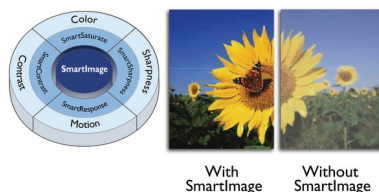

SmartImage

SmartImage je ekskluzivna vodilna Philipsova tehnologija, ki analizira na zaslonu prikazano vsebino in zagotavlja optimalno kakovost prikaza. S tem uporabniku prijaznim vmesnikom lahko izberete različne načine, na primer delovni, slikovni, filmski, igralni, varčevalni ali drug način, ki ustrežajo aplikaciji v uporabi. Glede na izbor tehnologija SmartImage dinamično izboljša kontrast, barvno nasičenost in ostrino slike ali videa za najkakovostnejši prikaz. Varčevalni način omogoča izjemno varčno porabo energije. Vse v realnem času in s pritiskom na en sam gumb!