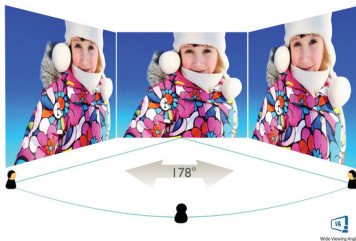

Zaslon VA

Philpsov LED-zaslon VA ima napredno tehnologijo za večdomensko navpično poravnavo, ki zagotavlja izjemno visoko statično kontrastno razmerje za izredno živahne in svetle slike. Zlahka zmore

standardne pisarniške aplikacije in je idealen za fotografije, brskanje po spletu, filme, igre in zahtevne grafične aplikacije. Optimirana tehnologija za upravljanje slikovni pik omogoča izjemno širok 178-stopinjski kot gledanja in jasno sliko.

Kristalno čiste slike

Zaslonski Philips predvajajo kristalno čiste slike ločljivosti Quad HD z 2560 x 1440 ali 2560 x 1080 slikovnimi pikami. Imajo visokozmogljive plošče z visoko gostoto slikovnih pik, podporo za širokopasovne vire, kot so DisplayPort, HDMI, Dual Link DVI, zato predvajajo neverjetno pristne slike in grafiko. Če ste profesionalci in zahtevate podrobne informacije za rešitve CAD-CAM, uporabljate 3D-grafične aplikacije ali finančni strokovnjak, ki uporablja zahtevne preglednice, vam zasloni Philips vedno predvajajo kristalno čiste slike.