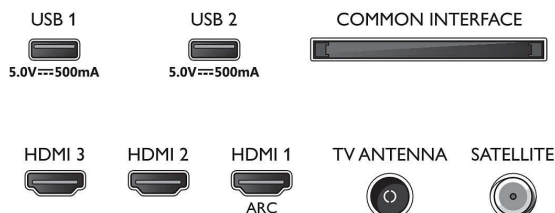

Napajanje

- Omrežno napajanje: 220–240 V AC, 50/60 Hz
- Poraba energije v stanju pripravljenosti: < 0,3 W
- Funkcije varčevanja z energijo: Časovnik za samodejni izklop, Izklop slike (za radio), Način Eco, Svetlobni senzor
- Poraba energije v izklopljenem stanju: Ni na voljo

Dodatna oprema

- Priložena dodatna oprema: Daljinski upravljalnik, 2 bateriji AAA, Namizno stojalo, Napajalni kabel, vodnik za hiter začetek, Brošura s pravnimi in varnostnimi informacijami

Zasnova

- Barve televizorja: Satiniran kromiran okvir
- Zasnova stojala: Satinirane kromirane palice

Dimenzije

- Širina izdelka: 956,0 mm
- Višina izdelka: 566,0 mm
- Globina izdelka: 87,0 mm
- Teža izdelka: 6,3 kg
- Širina izdelka (s stojalom): 956,0 mm
- Višina izdelka (s stojalom): 586,0 mm
- Globina izdelka (s stojalom): 224,0 mm
- Teža izdelka (s stojalom): 6,5 kg
- Širina škatle: 1100,0 mm
- Višina škatle: 680,0 mm
- Globina škatle: 140,0 mm
- Teža vključno z embalažo: 9,0 kg
- Širina stojala: 756,0 mm
- Višina stojala: 20,0 mm
- Globina stojala: 224,0 mm
- Razdalja med 2 stojalom: 756,0 mm
- Višina stojala do spodnjega roba televizorja: 20,0 mm
- Združljiv s stenskim nosilcem: 100 x 100 mm

Connections

Side

Rear

Datum izdaje 2023-07-28

Različica: 1.3.1

EAN: 87 18863 03682 2

© 2023 Koninklijke Philips N.V.
Vse pravice pridržane.

Specifikacije se lahko spremenijo brez predhodnega obvestila. Blagovne znamke so v lasti podjetja Koninklijke Philips N.V. ali drugih lastnikov.

www.philips.com

- Elektronski programski vodnik in dejanska vidljivost (do 8 dni) sta odvisna od države in operaterja.
- Televizor podpira sprejem DVB za nekodirane kanale. Določeni operaterji DVB mogoče niso podprti. Posodobljen seznam si lahko ogledate med pogostimi vprašanji na Philipsovi spletni strani za podporo. Nekateri operaterji zahtevajo modul za pogojni dostop in naročnino. Za več informacij se obrnite na operaterja.
- Aplikacija Philips TV Remote in povezane funkcije se razlikujejo glede na model televizorja, državo, ponudnika storitev, model pametne naprave in OS. Več podrobnosti si ogledajte na spletni strani: www.philips.com/TVRemoteapp.
- Pomočnik Google je na voljo v izbranih jezikih in državah. Seznam podprtih držav in jezikov bo sčasoma dopolnjen. Za najnovejšje informacije se obrnite na našo podporo strankam.
- Funkcije aplikacije Smart TV se razlikujejo glede na model televizorja in državo. Več podrobnosti si ogledajte na spletni strani: www.philips.com/smarttv.
- Ta televizor vsebuje svinec samo v določenih delih ali komponentah, kjer uporaba druge snovi ni mogoča v skladu s obstoječimi izjemami direktive RoHS.
- Amazon Prime je na voljo v izbranih jezikih in državah.
- Potrebna je naročnina na Netflix. Veljajo pogoji na <https://www.netflix.com>.
- Rakuten TV je na voljo v izbranih jezikih in državah.