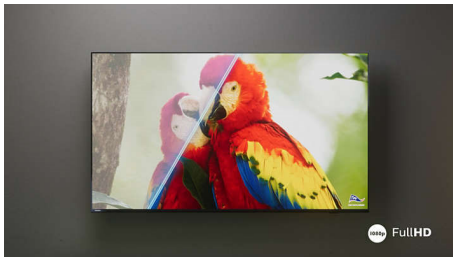

Značilnosti

Ostra slika

Uživajte v vsem, kar gledate, z LED-televizorjem Full HD. Njegova tehnologija obdelave optimizira kakovost slike za večjo ostrino, bogate barve in tekoče gibanje. To je vedno znova najboljša izkušnja gledanja.

Philips Smart TV

Naš novi pametni televizor je izredno hiter. Imate radi serije? Oglejte si jih direktno na zaslonu domačega okolja. Če iščete nekaj

novega, prebrskajte kategorije, kot npr. šport ali glasba, ali pa si oglejte priporočila najbolj priljubljenih storitev pretakanja – vse na enem mestu.

Glasovno upravljanje z AI

Na voljo je več glasovnih pomočnikov. Prek pametnih zvočnikov Google lahko upravljate televizor in Pomočnika Google prosite, naj poišče nadaljevanke in filme. V napravah, kjer je omogočena Alexa, lahko prosite tudi njo.

Trajnostna embalaža.

Ta televizor ne predstavlja le naložbe v odlično kakovost slike in zvoka, temveč je tudi naložba v prihodnost. Naša embalaža je izdelana iz recikliranega kartona s potrdilom FSC in tudi vsa gradiva so natisnjena na recikliranem papirju.

Tanka, privlačna zasnova.

Iščete televizor, ki se povsem sklada z vašim prostorom? Ta pametni televizor, z zaslonom, ki je praktično brez robov, je videti odlično v skoraj vsakem prostoru. Tanke svetlo sive nožice ustvarjajo občutek, da zaslon lebdi.

Primeren za igranje videoiger

Uživajte v videoigrah? Nastavitev kratke zakasnitve vhodnega signala se samodejno vklopi ob vklopu konzole in zagotavlja tekoče igranje, tudi ko akcija postane napeta.

Bogate barve in tekoče gibanje.

Bogate barve in tekoče gibanje, za gledanje televizije in še več.