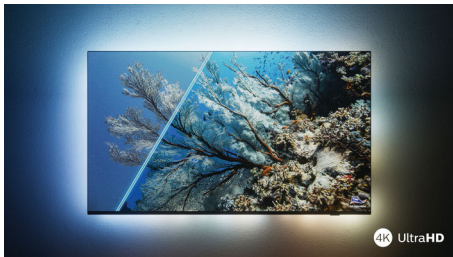

PHILIPS

Pametni LED-televizor 4K UHD

Podprti vsi pomembnejši formati HDR Dolby Vision in Dolby Atmos, 108 cm (43") pametni TV z OS SAPHI, Pixel Precise Ultra HD

Značilnosti

LED-televizor 4K UHD

S tem LED-televizorjem 4K UHD boste uživali v vsem, kar boste gledali. Philipsova tehnologija Pixel Precise Ultra HD optimizira kakovost slike za ostre slike, bogate barve in gladko gibanje. Vedno najboljša izkušnja gledanja.

Tanka, privlačna zasnova.

Iščete televizor, ki ustreza vašemu prostoru? Ta pametni televizor 4K, z zaslonom, ki praktično nima robov, bo dobro videti v

vsakem prostoru. Vitek podstavek srebrne barve daje občutek, kot da televizor v prostoru lebdi. Naša embalaža je izdelana iz recikliranega kartona in papirja.