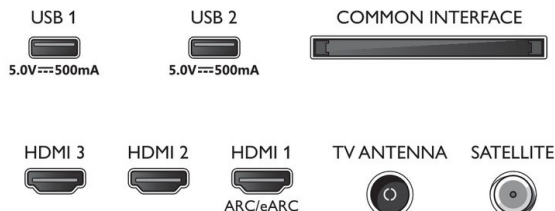

Zasnova

- Barve televizorja: Srebrn okvir
- Zasnova stojala: Srebrne nogice

Dimenzije

- Dimenzije škatle (Š x V x G): 1100,0 x 680,0 x 140,0 mm
- Dimenzije naprave (Š x V x G): 957,9 x 559,1 x 87,0 mm

43PUS7657/12

- Dimenzije naprave s stojalom (Š x V x G): 957,9 x 587,2 x 218,3 mm
- Dimenzije stojala (Š x V x G): 753,7 x 28,0 x 218,6 mm
- Teža izdelka: 6,6 kg
- Teža izdelka (s stojalom): 6,7 kg
- Teža vključno z embalažo: 9,3 kg
- Višina stojala do spodnjega roba televizorja: 28,0 mm
- Razdalja med 2 stojaloma: 753,7 mm
- Združljivo s stenskim nosilcem: 200 x 100 mm

Dodatna oprema

- Priložena dodatna oprema: Daljinski upravljalnik, 2 bateriji AAA, Napajalni kabel, vodnik za hiter začetek, Brošura s pravnimi in varnostnimi informacijami, Namizno stojalo

Energetska nalepka EU

- Registrske številke EPREL: 1198296
- Razred energetske učinkovitosti v načinu SDR: F
- Poraba energije v načinu SDR: 51 kWh/1000 h
- Razred energetske učinkovitosti v načinu HDR: G
- Poraba energije v načinu HDR: 89 kWh/1000 h
- Poraba v stanju pripravljenosti, pri vzpostavljeni mrežni povezavi: < 0,2 W
- Poraba energije v izklopljenem stanju: ni na voljo
- Tehnologija TV-zaslona: LED-LCD

Connections

Side

Rear

Datum izdaje 2022-10-26

Različica: 5.1.1

12 NC: 8670 001 82557
EAN: 87 18863 03397 5

© 2022 Koninklijke Philips N.V.
Vse pravice pridržane.

Specifikacije se lahko spremenijo brez predhodnega obvestila. Blagovne znamke so v lasti podjetja Koninklijke Philips N.V. ali drugih lastnikov.

www.philips.com

- Elektronski programski vodnik in dejanska vidljivost (do 8 dni) sta odvisna od države in operaterja.
- Televizor podpira sprejem DVB za nekodirane kanale. Določeni operaterji DVB mogoče niso podprti. Posodobljen seznam si lahko ogledate med pogostimi vprašanji na Philipsovi spletni strani za podporo. Nekateri operaterji zahtevajo modul za pogojni dostop in naročnino. Za več informacij se obrnite na operaterja.
- Aplikacija Philips TV Remote in povezane funkcije se razlikujejo glede na model televizorja, državo, ponudnika storitev, model pametne naprave in OS. Več podrobnosti si oglejte na spletni strani: www.philips.com/TVRemoteapp.
- Funkcije aplikacije Smart TV se razlikujejo glede na model televizorja in državo. Več podrobnosti si oglejte na spletni strani: www.philips.com/smarttv.
- Ta televizor vsebuje svinec samo v določenih delih ali komponentah, kjer uporaba druge snovi ni mogoča v skladu z obstoječimi izjemami direktive RoHS.
- Amazon Prime je na voljo v izbranih jezikih in državah.
- Potrebna je naročnina na Netflix. Veljajo pogoji na <https://www.netflix.com>.
- Rakuten TV je na voljo v izbranih jezikih in državah.