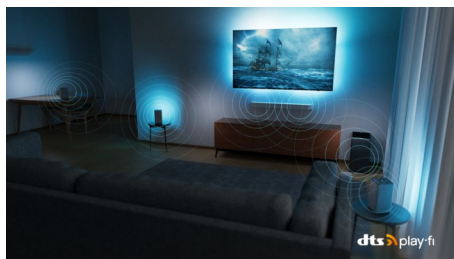

Združljiv z DTS Play-Fi

Philipsove brezžične domače sisteme s tehnologijo DTS Play-Fi boste v svojem domu v le nekaj sekundah povezali z združljivimi

48OLED707/12

zvočniki Soundbar in brezžičnimi zvočniki. Prisluhnite filmom v kuhinji. Glasbo predvajajte kjer koli. Ustvarite sistem domačega kina s predvajanjem prostorskega zvoka, pri katerem prevzame Philipsov televizor vlogo centralnega zvočnika.