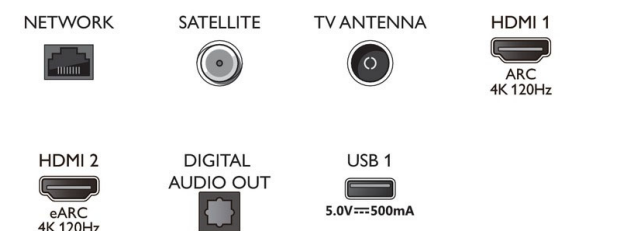

- Registrske številke EPREL: 1225545
- Razred energetske učinkovitosti v načinu SDR: G
- Poraba energije v načinu SDR: 66 kWh/1000 h
- Razred energetske učinkovitosti v načinu HDR: F
- Poraba energije v načinu HDR: 58 kWh/1000 h
- Poraba v stanju pripravljenosti, pri vzpostavljeni mrežni povezavi: < 2,0 W
- Poraba energije v izklopljenem stanju: ni na voljo
- Tehnologija TV-zaslona: OLED

Connections

Side

Bottom

Datum izdaje 2022-09-30

Različica: 6.2.1

12 NC: 8670 001 82707
EAN: 87 18863 03446 0

© 2022 Koninklijke Philips N.V.
Vse pravice pridržane.

Specifikacije se lahko spremenijo brez predhodnega obvestila. Blagovne znamke so v lasti podjetja Koninklijke Philips N.V. ali drugih lastnikov.