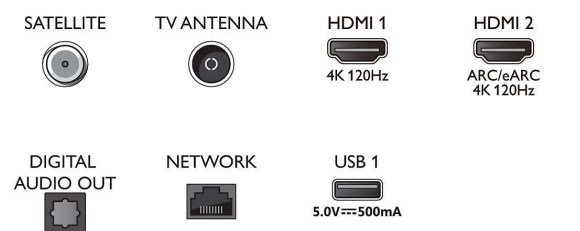

Specifikacije

Ambilight

- Funkcije Ambilight: Prilagoditev barvi stene, Način za salonsko vzdušje, Način igre, Ambilight Music, AmbiWakeup, AmbiSleep, Animacija Ambilighta ob zagonu televizorja
- Različica Ambilighta: 3-stranska

Slika/zaslon

- Velikost diagonale zaslona (cm): 139 cm
- Zaslon: OLED-televizor 4K Ultra HD
- Ločljivost zaslona: 3840 x 2160

- Izvorna hitrost osveževanja: 120 Hz
- Slikovni procesor: P5 z umetno inteligenco
- Izboljšava slike: Širok barvni razpon 97 %, DCI/P3, Perfect Natural Motion, Micro Dimming Perfect, Dolby Vision, Način A.I. PQ, Podpora za CalMAN, HDR10+ Adaptive, Filmmaker Mode, HLG (Hybrid Log Gamma)

Vhodna ločljivost zaslona

- Ločljivost – hitrost osveževanja: 576p – 50 Hz, 640 x 480 – 60 Hz, 720p – 50 Hz, 60 Hz, 1920 x 1080p

– 24 Hz, 25 Hz, 30 Hz, 50 Hz, 60 Hz, 100 Hz, 120 Hz., 2560 x 1440 – 60 Hz, 120 Hz, 3840 x 2160p – 24 Hz, 25 Hz, 30 Hz, 50 Hz, 60 Hz, 100 Hz, 120 Hz.

Sprejemnik/sprejem/prenos

- Digitalni televizor: DVB-T/T2/T2-HD/C/S/S2
- Programski TV-vodnik*: 8-dnevni elektronski vodnik po programih
- Indikator jakosti signala

Connections

Side

Bottom