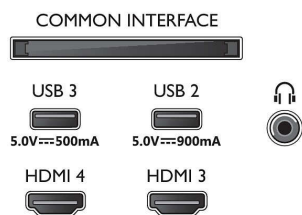

Specifikacije

Ambilight

- Funkcije Ambilight: Prilagoditev barvi stene, Način za salonsko vzdušje, Način igre, Ambilight Music, AmbiWakeup, AmbiSleep, Animacija Ambilighta ob zagonu televizorja
- Različica Ambilighta: 3-stranska

Slika/zaslon

- Velikost diagonale zaslona (cm): 139 cm
- Zaslon: OLED-televizor 4K Ultra HD
- Ločljivost zaslona: 3840 x 2160

- Izvorna hitrost osveževanja: 120 Hz
- Slikovni procesor: P5 z umetno inteligenco
- Izboljšava slike: Širok barvni razpon 97 %, DCI/P3, Perfect Natural Motion, Micro Dimming Perfect, Dolby Vision, Način A.I. PQ, Podpora za CalMAN, HDR10+ Adaptive, Filmmaker Mode, HLG (Hybrid Log Gamma)

Vhodna ločljivost zaslona

- Ločljivost – hitrost osveževanja: 576p – 50 Hz, 640 x 480 – 60 Hz, 720p – 50 Hz, 60 Hz, 1920 x 1080p

– 24 Hz, 25 Hz, 30 Hz, 50 Hz, 60 Hz, 100 Hz, 120 Hz., 2560 x 1440 – 60 Hz, 120 Hz, 3840 x 2160p – 24 Hz, 25 Hz, 30 Hz, 50 Hz, 60 Hz, 100 Hz, 120 Hz.

Sprejemnik/sprejem/prenos

- Digitalni televizor: DVB-T/T2/T2-HD/C/S/S2
- Programski TV-vodnik*: 8-dnevni elektronski vodnik po programih
- Indikator jakosti signala

Connections

Side