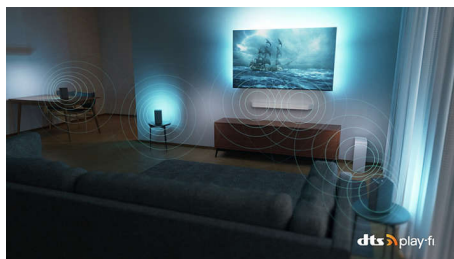

DTS Play-Fi

Uživate v odličnem, čistem zvoku televizorja takoj, ko ga začnete uporabljati. Philipsove brezžične domače sisteme s tehnologijo DTS Play-Fi boste v svojem domu v le nekaj

sekundah povezali z združljivimi soundbari in brezžičnimi zvočniki. Ustvarite sistem domačega kina s predvajanjem prostorskega zvoka, pri katerem prevzame televizor vlogo centralnega zvočnika.

Google TV™

Kaj želite gledati? Google TV združuje filme, oddaje in drugo iz vaših aplikacij in naročin ter jih uredi samo za vas. Dobili boste predloge na podlagi tega, kar vam je všeč, aplikacijo Google TV pa lahko celo uporabite v telefonu, da na poti pripravite svoj seznam za ogled.

Glasovno upravljanje z AI

Glasovno upravljanje. Pomočnik Google. Deluje z Alexa.

Epško igranje videoiger

Igrajte videoigre brez omejitev in se potopite v neverjetno realističnost OLED-televizorja. HDMI 2.1, bliskovita izvorna hitrost osveževanja 120 Hz in ultra nizka zakasnitev vhodnega signala zagotavljajo popoln izkoristek opreme za igranje naslednje generacije s tekočim, odzivnim igranjem in super gladkim naravnim gibanjem. V načinu Ambilight Igranje iger bo vznemirjenje še večje.