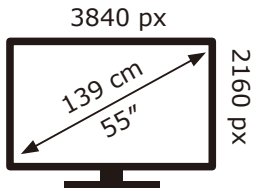

PHILIPS

550LED818/12

83 kWh/1000h

ABCDE**F**G  
**HDR**  
 74 kWh/1000h

2019/2013

PHILIPS

550LED818/12

83 kWh/1000h