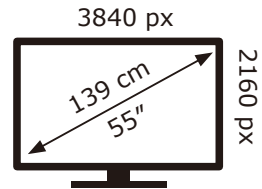

83 kWh/1000h

ABCDE**F**G
HDR
74 kWh/1000h