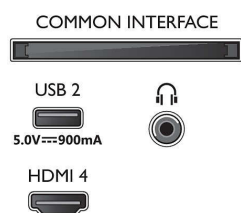

Specifikacije

Ambilight

- Funkcije Ambilight: Prilagoditev barvi stene, Način za salonsko vzdušje, Način igre, Ambilight Music, AmbiWakeup, AmbiSleep, Animacija Ambilighta ob zagonu televizorja
- Različica Ambilighta: 3-stranska

Slika/zaslon

- Velikost diagonale zaslona (v palcih): 55 palec
- Velikost diagonale zaslona (cm): 139 cm
- Zaslon: LED-televizor 4K Ultra HD
- Ločljivost zaslona: 3840 x 2160
- Izvorna hitrost osveževanja: 60 Hz

- Slikovni procesor: Tehnologija P5
- Izboljšava slike: Dolby Vision, HDR10+, Micro Dimming Pro, Natural Motion, Širok barvni razpon 90 %, DCI/P3, Podpora za CalMAN, HLG (Hybrid Log Gamma)

Vhodna ločljivost zaslona

- Ločljivost – hitrost osveževanja: 576p – 50 Hz, 640 x 480 – 60 Hz, 720p – 50 Hz, 60 Hz, 1920 x 1080p – 24 Hz, 25 Hz, 30 Hz, , 50 Hz, 60 Hz, 2560 x 1440 – 60 Hz, 3840 x 2160p – 24 Hz, 25 Hz, 30 Hz, , 50 Hz, 60 Hz

Sprejemnik/sprejem/prenos

- Digitalni televizor: DVB-T/T2/T2-HD/C/S/S2
- Predvajanje videa: PAL, SECAM
- Programski TV-vodnik*: 8-dnevni elektronski vodnik po programih
- Indikator jakosti signala
- Teletekst: 1000-stranski Hypertext
- Podpora za HEVC

Android TV

- OS: Google TV™
- Prednameščene aplikacije: Google Play Movies*, Iskanje Google, YouTube, Netflix, Apple TV, BBC

Connections

Side