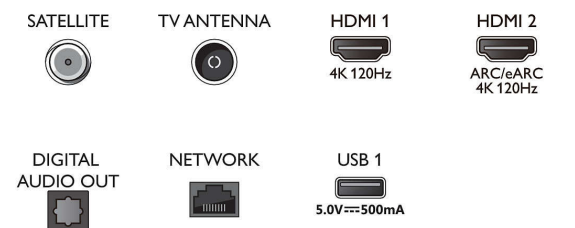

Dodatna oprema

- Priložena dodatna oprema: 2 bateriji AAA, Namizno stojalo,

65OLED718/12

Napajalni kabel, vodnik za hiter začetek, Brošura s pravnimi in varnostnimi informacijami

Zasnova

- Barve televizorja: Okvir s kovinskim robom
- Zasnova stojala: Satinirane kromirane palice

Connections

Side

Bottom

Datum izdaje 2023-07-31

Različica: 2.1.1

EAN: 87 18863 03837 6

© 2023 Koninklijke Philips N.V.
Vse pravice pridržane.

Specifikacije se lahko spremenijo brez predhodnega obvestila. Blagovne znamke so v lasti podjetja Koninklijke Philips N.V. ali drugih lastnikov.