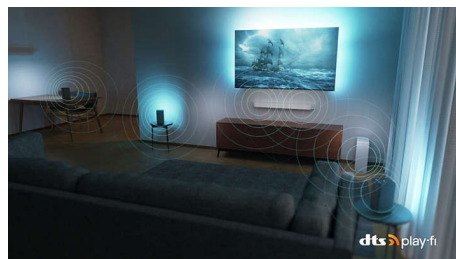

DTS Play-Fi

Uživate v odličnem, čistem zvoku televizorja takoj, ko ga začnete uporabljati. Philipsove brezžične domače sisteme s tehnologijo DTS Play-Fi boste v svojem domu v le nekaj

sekundah povezali z združljivimi soundbari in brezžičnimi zvočniki. Ustvarite sistem domačega kina s predvajanjem prostorskega zvoka, pri katerem prevzame televizor vlogo centralnega zvočnika.

Google TV™

Kaj želite gledati? Google TV združuje filme, oddaje in drugo iz vaših aplikacij in naročin ter jih uredi samo za vas. Dobili boste predloge na podlagi tega, kar vam je všeč, aplikacijo Google TV pa lahko celo uporabite v telefonu, da na poti pripravite svoj seznam za ogled.

Glasovno upravljanje z AI

Glasovno upravljanje. Pomočnik Google. Deluje z Alexa.

Epško igranje videoiger

Igrajte videoigre brez omejitev in se potopite v neverjetno realističnost OLED-televizorja. HDMI 2.1, bliskovita izvorna hitrost osveževanja 120 Hz in ultra nizka zakasnitev vhodnega signala zagotavljajo popoln izkoristek opreme za igranje naslednje generacije s tekočim, odzivnim igranjem in super gladkim naravnim gibanjem. V načinu Ambilight Igranje iger bo vznemirjenje še večje.