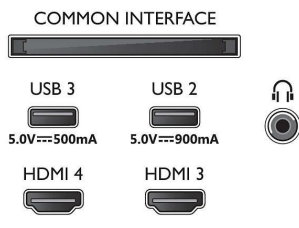

Connections

Side