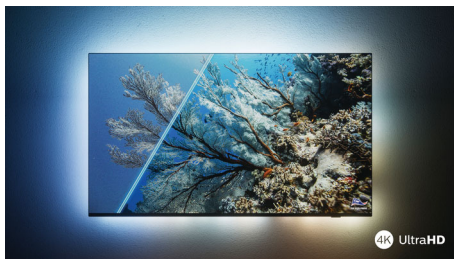

PHILIPS

Pametni LED-televizor 4K UHD

Podprti vsi pomembnejši formati HDR Dolby Vision in Dolby Atmos, 164 cm (65") pametni TV z OS SAPHI, Pixel Precise Ultra HD

Značilnosti

LED-televizor 4K UHD

S tem LED-televizorjem 4K UHD boste uživali v vsem, kar boste gledali. Philipsova tehnologija Pixel Precise Ultra HD optimizira kakovost slike za ostre slike, bogate barve in gladko gibanje. Vedno najboljša izkušnja gledanja.