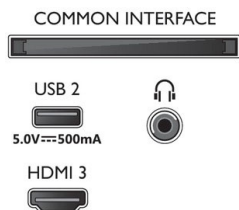

Connections

Side