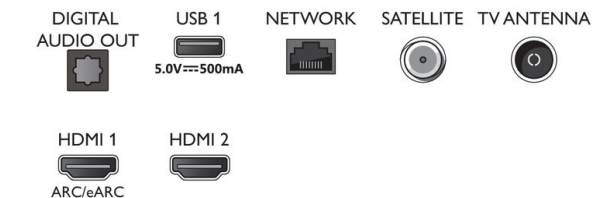

- Registrske številke EPREL: 1210227
- Razred energetske učinkovitosti v načinu SDR: F
- Poraba energije v načinu SDR: 92 kWh/1000 h
- Razred energetske učinkovitosti v načinu HDR: G
- Poraba energije v načinu HDR: 163 kWh/1000 h
- Poraba v stanju pripravljenosti, pri vzpostavljeni mrežni povezavi: < 2,0 W
- Poraba energije v izklopljenem stanju: ni na voljo
- Tehnologija TV-zaslona: LED-LCD

Connections

Side

Bottom

Datum izdaje 2022-07-20

Različica: 3.1.1

12 NC: 8670 001 82457
EAN: 87 18863 03387 6

© 2022 Koninklijke Philips N.V.
Vse pravice pridržane.

Specifikacije se lahko spremenijo brez predhodnega obvestila. Blagovne znamke so v lasti podjetja Koninklijke Philips N.V. ali drugih lastnikov.