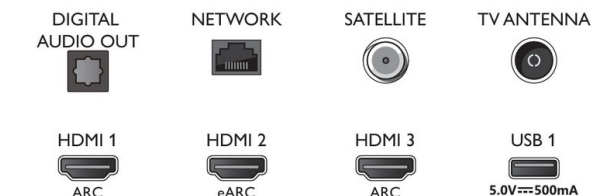

Connections

Side

Bottom

Datum izdaje 2021-10-05

Različica: 6.3.1

12 NC: 8670 001 74937
EAN: 87 18863 02868 1

© 2021 Koninklijke Philips N.V.
Vse pravice pridržane.

Specifikacije se lahko spremenijo brez predhodnega obvestila. Blagovne znamke so v lasti podjetja Koninklijke Philips N.V. ali drugih lastnikov.