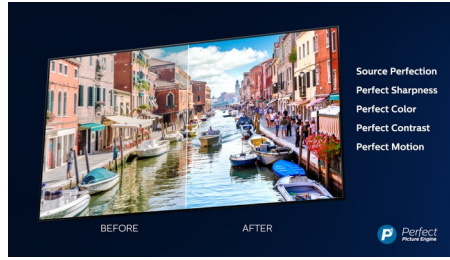

Philipsova tehnologija P5

Philipsova tehnologija P5 zagotavlja sliko, ki je tako briljantna kot vaša priljubljena vsebina. Podrobnosti so opazno poglobljene. Barve so živahne, kožni odtenki imajo naravni videz. Kontrast je tako oster, da boste čutili vsako podrobnost. Gibanje pa je tako popolnoma tekoče.