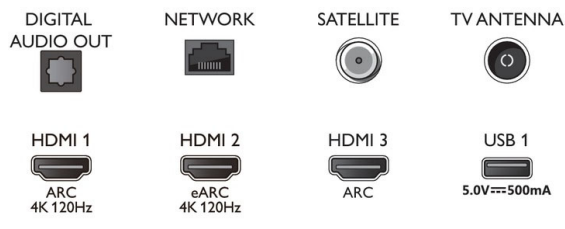

- Registrske številke EPREL: 1164859
- Razred energetske učinkovitosti v načinu SDR: G
- Poraba energije v načinu SDR: 159 kWh/1000 h
- Razred energetske učinkovitosti v načinu HDR: G
- Poraba energije v načinu HDR: 329 kWh/1000 h
- Poraba v stanju pripravljenosti, pri vzpostavljeni mrežni povezavi: < 20 W
- Poraba energije v izklopljenem stanju: ni na voljo
- Tehnologija TV-zaslona: LED-LCD

Connections

Side

Bottom

Datum izdaje 2022-09-27

Različica: 5.4.2

12 NC: 8670 001 82661
EAN: 87 18863 03418 7

© 2022 Koninklijke Philips N.V.
Vse pravice pridržane.

Specifikacije se lahko spremenijo brez predhodnega obvestila. Blagovne znamke so v lasti podjetja Koninklijke Philips N.V. ali drugih lastnikov.