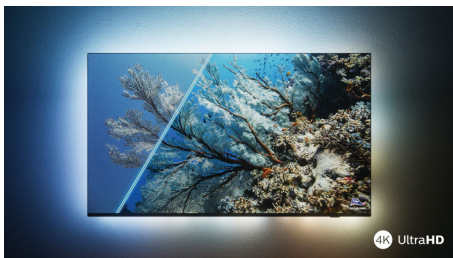

Živahna HDR-slika

Želite med gledanjem vsakega delčka filma uživati v popolni sliki? Vaš televizor Philips 4K UHD je združljiv z vsemi sodobnimi formati HDR, kar pomeni, da boste vedno uživali v jasni, čudovito ostri sliki. Videli boste vse podrobnosti, tudi v temnih ali svetlih scenah.