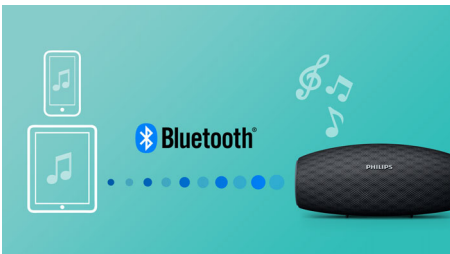

Vrhunska trpežnost

- Trpežna zasnova – odporen na udarce, odporen na prah in vodotesen (IP57)
- Visokozmogljiva tkanina DuraFit

PHILIPS

brežžični prenosni zvočnik
10 W, 10 ur Dolg doseg Bluetooth, Vodotesen, odporen na prah, Možnost hitrega polnjenja

Brezžično pretakanje glasbe

Bluetooth je zanesljiva in energijsko učinkovita tehnologija za brezžično komunikacijo. Omogoča enostavno brezžično povezavo naprav iPod/iPhone/iPad ali drugih naprav Bluetooth, kot so pametni telefoni, tablični in celo prenosni računalniki. Zato lahko s tem zvočnikom brezžično uživate v najljubši glasbi ter zvoku videoposnetkov ali iger.