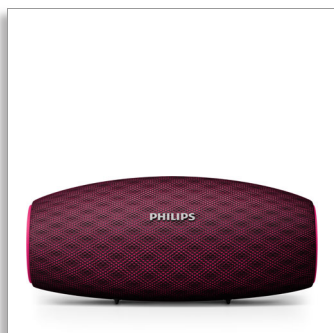

Philips EverPlay
brežžični prenosni zvočnik

10 W, 10 ur

Dolg doseg Bluetooth
Vodotesen, odporen na prah
Možnost hitrega polnjenja

BT6900P

Glasba se nikoli ne konča

Moja glasba se nikoli ne konča. Brežžični prenosni zvočnik Everplay ves čas predvaja glasbo brez prekinitev, kar omogočajo zmogljiva povezava Bluetooth in intuitivne možnosti polnjenja. S svojo posebno tkanino je zvočnik čudovit in hkrati izjemno trpežen.

Izredno močan zvok

- Mogočen zvok iz sprednjega zvočnika iz neodima
- Membrane za dodaten poudarek in razširitev nizkih tonov
- Funkcija za enakomeren signal za glasno glasbo brez popačenja

Močna povezava Bluetooth

- Brežžično pretakanje glasbe prek Bluetootha
- Močna povezava Bluetooth do 30 m ali 100 čevljev
- Vgrajen mikrofona za prostoročno telefoniranje

Intuitivno polnjenje

- Hitro polnjenje napolni zvočnik trikrat hitreje
- Indikator baterije za enostaven ogled stanja napolnjenosti
- Kabel USB deluje kot pašček

Vrhunska trpežnost

- Trpežna zasnova – odporen na udarce, odporen na prah in vodotesen (IP57)
- Visokozmogljiva tkanina DuraFit

PHILIPS

brežžični prenosni zvočnik
10 W, 10 ur Dolg doseg Bluetooth, Vodotesen, odporen na prah, Možnost hitrega polnjenja