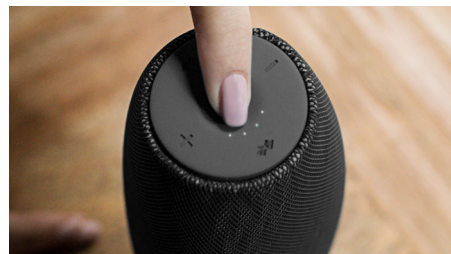

Indikator baterije

Končno imamo zvočnik Bluetooth z enostavnim in jasnim pregledom preostale

BT6900P/00

napolnjenosti baterije. Pri zvočniku EverPlay samo pritisnete gumb za vklop/izklop in prikazala se bo preostala napolnjenost baterije.