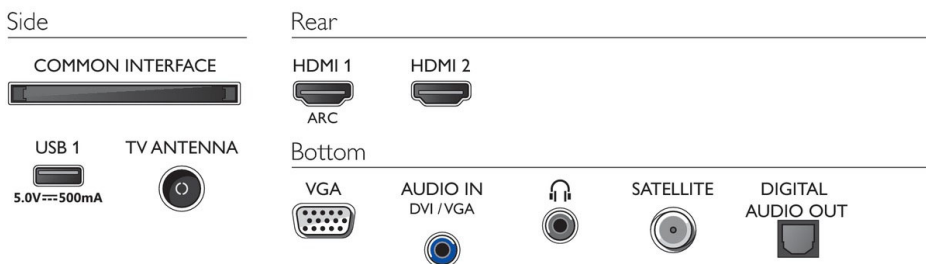

Uporabniška izkušnja

- Program: Funkcija Pause TV
- Elektronski programski vodnik*: 8-dnevni elektronski vodnik po programih

Večpredstavnostne aplikacije

- Video formati: H264/MPEG-4 AVC, MPEG-1, MPEG-2, MPEG-4, HEVC
- Podprti formati podnapisov: .SMI, .SRT, .SSA, .SUB, .TXT, .ASS
- Glasbeni formati: AAC, MP3, WAV, WMA (2 do 9.2)
- Slikovni formati: JPEG, BMP, GIF, PNG

Zasnova

- Barve televizorja: Mat črn okvir
- Zasnova stojala: Mat črne okrogle nogice

Dimenzije

- Dimenzije škatle (Š x V x G): 630,0 x 425,0 x 132,0 mm
- Dimenzije naprave (Š x V x G): 551,5 x 333,1 x 82,0 mm
- Dimenzije naprave s stojalom (Š x V x G): 551,5 x 356,6 x 148,0 mm
- Dimenzije stojala (Š x V x G): 445,5 x 23,5 x 148,0 mm
- Teža izdelka: 3,0 kg
- Teža izdelka (s stojalom): 3,1 kg
- Teža vključno z embalažo: 4,3 kg
- Združljiv s stenskim nosilcem: 75 x 75 mm

Dodatna oprema

- Priložena dodatna oprema: Daljinski upravljalnik, 2 bateriji AAA, Napajalni kabel, vodnik za hiter začetek, Brošura s pravnimi in varnostnimi informacijami, Namizno stojalo

Energetska nalepka EU

- Registrske številke EPREL: 1133970
- Razred energetske učinkovitosti v načinu SDR: E
- Poraba energije v načinu SDR: 17 kWh/1000 h
- Poraba v stanju pripravljenosti, pri vzpostavljeni mrežni povezavi: ni na voljo W
- Poraba energije v izklopljenem stanju: W ni na voljo
- Tehnologija TV-zaslona: LED-LCD

Connections

Datum izdaje 2022-07-31

Različica: 7.2.1

12 NC: 8670 001 82196
EAN: 87 18863 03379 1

© 2022 Koninklijke Philips N.V.
Vse pravice pridržane.

Specifikacije se lahko spremenijo brez predhodnega obvestila. Blagovne znamke so v lasti podjetja Koninklijke Philips N.V. ali drugih lastnikov.

www.philips.com

* Elektronski programski vodnik in dejanska vidljivost (do 8 dni) sta odvisna od države in operaterja.
* Televizor podpira sprejem DVB za nekodirane kanale. Določeni operaterji DVB mogoče niso podprti. Posodobljen seznam si lahko ogledate med pogostimi vprašanji na Philipsovi spletni strani za podporo. Nekateri operaterji zahtevajo modul za pogojni dostop in naročnino. Za več informacij se obrnite na operaterja.
* Ta televizor vsebuje svinec samo v določenih delih ali komponentah, kjer uporaba druge snovi ni mogoča v skladu z obstoječimi izjemami direktive RoHS.