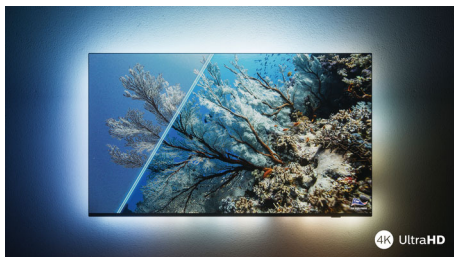

Značilnosti

Podpira vse glavne formate HDR

Televizor 4K UHD Philips je združljiv z vsemi glavnimi formati HDR, vključno z Dolby Vision. Naj gre za serijo, ki je ne smete zamuditi, ali najnovejšo videoigro, sence so globlje. Svetle površine so bleščeče. Barve so pristnejše.