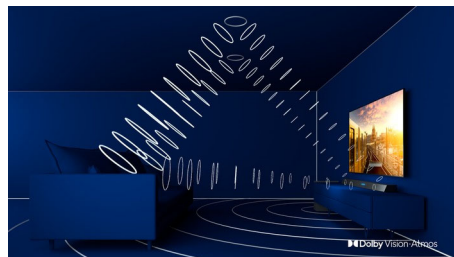

Dolby Vision in Dolby Atmos

Podpora za vrhunski zvok in video formate Dolby pomeni, da bodo spremljane vsebine HDR videti in slišati božansko. Slika bo videti, kot si jo je režiser zamislil, prostorski zvok pa bo razločen in globok.