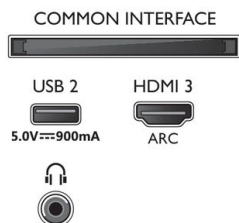

Dimenzije

- Dimenzije škatle (Š x V x G): 1070,0 x 650,0 x 140,0 mm
- Dimenzije naprave (Š x V x G): 958,4 x 560,2 x 82,1 mm
- Dimenzije naprave s stojalom (Š x V x G): 958,4 x 590,2 x 226,6 mm
- Dimenzije stojala (Š x V x G): 773,6 x 30,0 x 218,6 mm
- Teža izdelka: 7,6 kg
- Teža izdelka (s stojalom): 7,8 kg
- Teža vključno z embalažo: 10,1 kg
- Združljivo s standardom VESA za stenske nosilce: 100 x 200 mm

Zasnova

- Barve televizorja: Svetlo srebrn rob
- Zasnova stojala: Svetlo srebrne V-palice

Dotatna oprema

- Priložena dodatna oprema: Daljinski upravljalnik, 2 bateriji AAA, Napajalni kabel, vodnik za hiter začetek, Brošura s pravnimi in varnostnimi informacijami, Namizno stojalo

Connections

Side

Bottom

Datum izdaje 2022-07-08

Različica: 7.1.1

12 NC: 8670 001 74716
EAN: 87 18863 02828 5

© 2022 Koninklijke Philips N.V.
Vse pravice pridržane.

Specifikacije se lahko spremenijo brez predhodnega obvestila. Blagovne znamke so v lasti podjetja Koninklijke Philips N.V. ali drugih lastnikov.