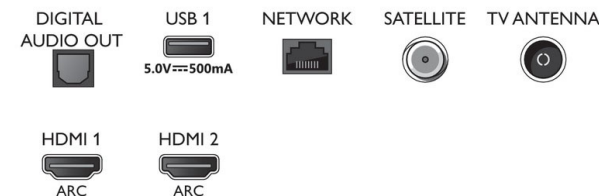

Bottom

Datum izdaje 2022-07-08

Različica: 7.1.1

12 NC: 8670 001 74716
EAN: 87 18863 02828 5

© 2022 Koninklijke Philips N.V.
Vse pravice pridržane.

Specifikacije se lahko spremenijo brez predhodnega obvestila. Blagovne znamke so v lasti podjetja Koninklijke Philips N.V. ali drugih lastnikov.

www.philips.com

* Elektronski programski vodnik in dejanska vidljivost (do 8 dni) sta odvisna od države in operaterja.
* Televizor podpira sprejem DVB za nekodirane kanale. Določeni operaterji DVB mogoče niso podprti. Posodobljen seznam si lahko ogledate med pogostimi vprašanji na Philipsovi spletni strani za podporo. Nekateri operaterji zahtevajo modul za pogojni dostop in naročnino. Za več informacij se obrnite na operaterja.
* Aplikacija Philips TV Remote in povezane funkcije se razlikujejo glede na model televizorja, državo, ponudnika storitev, model pametne naprave in OS. Več podrobnosti si oglejte na spletni strani: www.philips.com/TVRemoteapp.
* Funkcije aplikacije Smart TV se razlikujejo glede na model televizorja in državo. Več podrobnosti si oglejte na spletni strani: www.philips.com/smarttv.
* Ta televizor vsebuje svinec samo v določenih delih ali komponentah, kjer uporaba druge snovi ni mogoča v skladu z obstoječimi izjemami direktive RoHS.
* Amazon Prime je na voljo v izbranih jezikih in državah.
* Potrebna je naročnina na Netflix. Veljajo pogoji na <https://www.netflix.com>.
* Rakuten TV je na voljo v izbranih jezikih in državah.