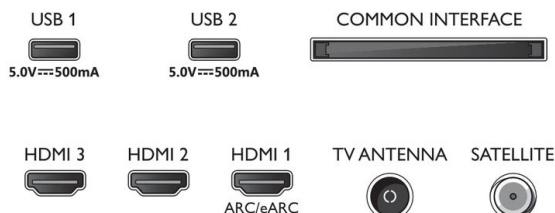

Zasnova

- Barve televizorja: Mat črn okvir
- Zasnova stojala: Mat črne palice z gravurami

Dimenzije

- Dimenzije škatle (Š x V x G): 1100,0 x 680,0 x 140,0 mm

43PUS7607/12

- Dimenzije naprave (Š x V x G): 957,9 x 559,1 x 87,0 mm
- Dimenzije naprave s stojalom (Š x V x G): 957,9 x 587,2 x 218,3 mm
- Dimenzije stojala (Š x V x G): 753,7 x 28,0 x 218,6 mm
- Teža izdelka: 6,6 kg
- Teža izdelka (s stojalom): 6,7 kg
- Teža vključno z embalažo: 9,3 kg
- Višina stojala do spodnjega roba televizorja: 28,0 mm
- Razdalja med 2 stojalom: 753,7 mm
- Združljivo s standardom VESA za stenske nosilce: 200 x 100 mm

Dodatna oprema

- Priložena dodatna oprema: Daljinski upravljalnik, 2 bateriji AAA, Napajalni kabel, vodnik za hiter začetek, Brošura s pravnimi in varnostnimi informacijami, Namizno stojalo

Energetska nalepka EU

- Registrske številke EPREL: 1198292
- Razred energetske učinkovitosti v načinu SDR: F
- Poraba energije v načinu SDR: 51 kWh/1000 h
- Razred energetske učinkovitosti v načinu HDR: G
- Poraba energije v načinu HDR: 89 kWh/1000 h
- Poraba v stanju pripravljenosti, pri vzpostavljeni mrežni povezavi: < 0,2 W
- Poraba energije v izklopljenem stanju: ni na voljo
- Tehnologija TV-zaslona: LED-LCD

Connections

Side

Rear

Datum izdaje 2022-07-13

Različica: 5.1.1

12 NC: 8670 001 82446
EAN: 87 18863 03384 5

© 2022 Koninklijke Philips N.V.
Vse pravice pridržane.

Specifikacije se lahko spremenijo brez predhodnega obvestila. Blagovne znamke so v lasti podjetja Koninklijke Philips N.V. ali drugih lastnikov.

www.philips.com

- Elektronski programski vodnik in dejanska vidljivost (do 8 dni) sta odvisna od države in operaterja.
- Televizor podpira sprejem DVB za nekodirane kanale. Določeni operaterji DVB mogoče niso podprti. Posodobljen seznam si lahko ogledate med pogostimi vprašanji na Philipsovi spletni strani za podporo. Nekateri operaterji zahtevajo modul za pogojni dostop in naročnino. Za več informacij se obrnite na operaterja.
- Aplikacija Philips TV Remote in povezane funkcije se razlikujejo glede na model televizorja, državo, ponudnika storitev, model pametne naprave in OS. Več podrobnosti si oglejte na spletni strani: www.philips.com/TVRemoteapp.
- Funkcije aplikacije Smart TV se razlikujejo glede na model televizorja in državo. Več podrobnosti si oglejte na spletni strani: www.philips.com/smarttv.
- Ta televizor vsebuje svinec samo v določenih delih ali komponentah, kjer uporaba druge snovi ni mogoča v skladu z obstoječimi izjemami direktive RoHS.
- Amazon Prime je na voljo v izbranih jezikih in državah.
- Potrebna je naročnina na Netflix. Veljajo pogoji na <https://www.netflix.com>.
- Rakuten TV je na voljo v izbranih jezikih in državah.