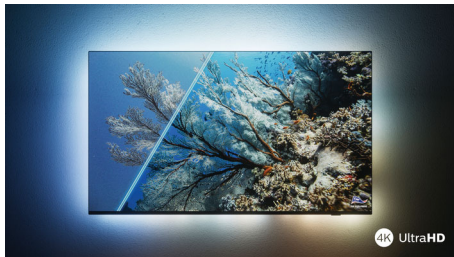

Pametni LED-televizor 4K UHD

Podprti vsi pomembnejši formati HDR Dolby Vision in Dolby Atmos, 108 cm (43") pametni TV z OS SAPHI, Pixel Precise Ultra HD

Značilnosti

LED-televizor 4K UHD

S tem LED-televizorjem 4K UHD boste uživali v vsem, kar boste gledali. Philipsova tehnologija Pixel Precise Ultra HD optimizira kakovost slike za ostre slike, bogate barve in gladko gibanje. Vedno najboljša izkušnja gledanja.

Tanka, privlačna zasnova.

Iščete televizor, ki ustreza vašemu prostoru? Ta pametni televizor 4K, z zaslonom, ki praktično nima robov, bo dobro videti v

vsakem prostoru. Vitek podstavek mat črne barve daje občutek, kot da televizor v prostoru lebdi. Naša embalaža je izdelana iz recikliranega kartona in papirja.