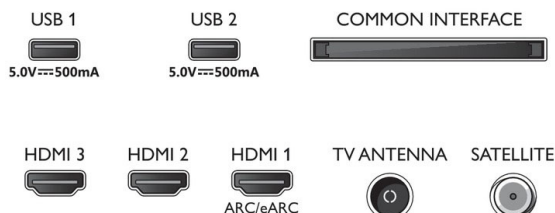

Zasnova

- Barve televizorja: Mat črn okvir
- Zasnova stojala: Mat črne palice z gravurami

Dimenzije

- Dimenzije škatle (Š x V x G): 1240,0 x 785,0 x 150,0 mm

50PUS7607/12

- Dimenzije naprave (Š x V x G): 1113,0 x 654,4 x 85,3 mm
- Dimenzije naprave s stojalom (Š x V x G): 1113,0 x 673,9 x 246,8 mm
- Dimenzije stojala (Š x V x G): 808,4 x 28,0 x 245,3 mm
- Teža izdelka: 9,2 kg
- Teža izdelka (s stojalom): 9,3 kg
- Teža vključno z embalažo: 12,1 kg
- Višina stojala do spodnjega roba televizorja: 28,0 mm
- Razdalja med 2 stojalom: 808,4 mm
- Združljiv s stenskim nosilcem: 100 x 200 mm

Dotatna oprema

- Priložena dodatna oprema: Daljinski upravljalnik, 2 bateriji AAA, Napajalni kabel, vodnik za hiter začetek, Brošura s pravnimi in varnostnimi informacijami, Namizno stojalo

Energetska nalepka EU

- Registrske številke EPREL: 1205164
- Razred energetske učinkovitosti v načinu SDR: F
- Poraba energije v načinu SDR: 64 kWh/1000 h
- Razred energetske učinkovitosti v načinu HDR: G
- Poraba energije v načinu HDR: 116 kWh/1000 h
- Poraba v stanju pripravljenosti, pri vzpostavljeni mrežni povezavi: < 2,0 W
- Poraba energije v izklopljenem stanju: ni na voljo
- Tehnologija TV-zaslona: LED-LCD

Connections

Side

Rear

Datum izdaje 2022-07-20

Različica: 6.1.1

12 NC: 8670 001 82448
EAN: 87 18863 03385 2

© 2022 Koninklijke Philips N.V.
Vse pravice pridržane.

Specifikacije se lahko spremenijo brez predhodnega obvestila. Blagovne znamke so v lasti podjetja Koninklijke Philips N.V. ali drugih lastnikov.

www.philips.com

- Elektronski programski vodnik in dejanska vidljivost (do 8 dni) sta odvisna od države in operaterja.
- Televizor podpira sprejem DVB za nekodirane kanale. Določeni operaterji DVB mogoče niso podprti. Posodobljen seznam si lahko ogledate med pogostimi vprašanji na Philipsovi spletni strani za podporo. Nekateri operaterji zahtevajo modul za pogojni dostop in naročnino. Za več informacij se obrnite na operaterja.
- Aplikacija Philips TV Remote in povezane funkcije se razlikujejo glede na model televizorja, državo, ponudnika storitev, model pametne naprave in OS. Več podrobnosti si oglejte na spletni strani: www.philips.com/TVRemoteapp.
- Funkcije aplikacije Smart TV se razlikujejo glede na model televizorja in državo. Več podrobnosti si oglejte na spletni strani: www.philips.com/smarttv.
- Ta televizor vsebuje svinec samo v določenih delih ali komponentah, kjer uporaba druge snovi ni mogoča v skladu z obstoječimi izjemami direktive RoHS.
- Amazon Prime je na voljo v izbranih jezikih in državah.
- Potrebna je naročnina na Netflix. Veljajo pogoji na <https://www.netflix.com>.
- Rakuten TV je na voljo v izbranih jezikih in državah.