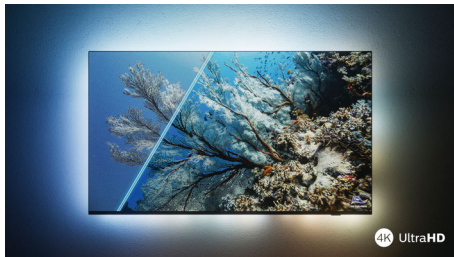

Pametni LED-televizor 4K UHD

Podprti vsi pomembnejši formati HDR Dolby Vision in Dolby Atmos, 126 cm (50") pametni TV z OS SAPHI, Pixel Precise Ultra HD

Značilnosti

LED-televizor 4K UHD

S tem LED-televizorjem 4K UHD boste uživali v vsem, kar boste gledali. Philipsova tehnologija Pixel Precise Ultra HD optimizira kakovost slike za ostre slike, bogate barve in gladko gibanje. Vedno najboljša izkušnja gledanja.

Tanka, privlačna zasnova.

Iščete televizor, ki ustreza vašemu prostoru? Ta pametni televizor 4K, z zaslonom, ki praktično nima robov, bo dobro videti v

vsakem prostoru. Vitek podstavek mat črne barve daje občutek, kot da televizor v prostoru lebdi. Naša embalaža je izdelana iz recikliranega kartona in papirja.