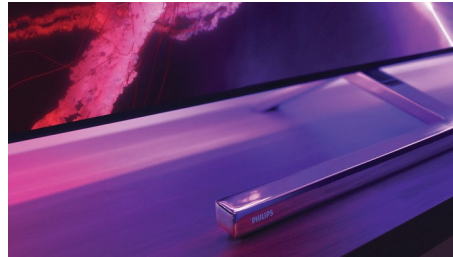

Vrhunska zasnova

Z zelo tankim kovinskim okvirjem in vrtljivim stojalom iz poliranega aluminija je ta televizor resnično eleganten. Osvetljen daljinski upravljalnik je obdan z odgovorno pridobljenim usnjem Muirhead. Naša embalaža in priloženi dokumenti so izdelani iz recikliranega kartona in papirja.