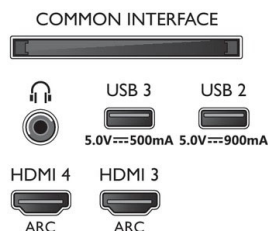

Connections

Side