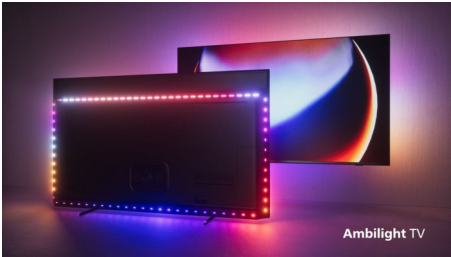

PHILIPS

Televizor 4K UHD z OS Android TV

P5 z umetno inteligenco Zvok Dolby Atmos, Televizor s 4-stranskim Ambilightom, 139 cm (55") z OS Android TV

Značilnosti

4-stranski Ambilight

S Philipsovo tehnologijo Ambilight postane še tako odlična izkušnja ob gledanju Philipsovega OLED-televizorja še boljša! LED-sijalke nameščene ob robovih televizorja barve svetlobnega sija prilagajajo popolnoma sinhronizirano s prikazano sliko ali predvajano glasbo. Izražajo toplino in delujejo privlačno, zato se boste vprašali, kako ste lahko do sedaj živeli s televizorjem brez Ambilighta.

Slikovni procesor P5 z umetno inteligenco

Philipsov procesor P5 z AI skrbi za prikaz slike, ki vam pričara občutek, kot da ste tam. Algoritem globokega učenja z AI obdeluje slike podobno kot človeški možgani. Ne glede na to, kaj gledate, so podrobnosti in kontrast na slikah videti resnični, barve so bogate in gibanje gladko.