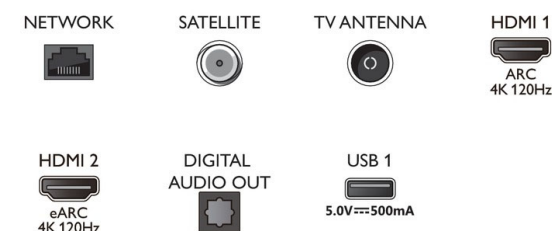

Zasnova

- Barve televizorja: Okvir s kovinskim robom
- Zasnova stojala: Kovinsko srebrno T-stojalo
- Daljinski upravljalnik: z usnjem Muirhead

Dimenzije

- Dimenzije škatle (Š x V x G): 1400,0 x 860,0 x 160,0 mm
- Teža izdelka: 18,3 kg
- Teža izdelka (s stojalom): 21,4 kg
- Dimenzije naprave (Š x V x G): 1225,4 x 701,4 x 68,0 mm
- Dimenzije naprave s stojalom (Š x V x G): 1225,4 x 771,0 x 236,0 mm
- Dimenzije stojala (Š x V x G): 750,0 x 70,0 x 236,0 mm
- Teža vključno z embalažo: 27,0 kg
- Združljiv s stenskim nosilcem: 300 x 300 mm

- Registrske številke EPREL: 1240511
- Razred energetske učinkovitosti v načinu SDR: G
- Poraba energije v načinu SDR: 84 kWh/1000 h
- Razred energetske učinkovitosti v načinu HDR: F
- Poraba energije v načinu HDR: 77 kWh/1000 h
- Poraba v stanju pripravljenosti, pri vzpostavljeni mrežni povezavi: < 2,0 W
- Poraba energije v izklopljenem stanju: ni na voljo
- Tehnologija TV-zaslona: OLED

Connections

Side

Bottom

Datum izdaje 2022-07-20

Različica: 5.5.1

12 NC: 8670 001 82733
EAN: 87 18863 03453 8© 2022 Koninklijke Philips N.V.
Vse pravice pridržane.

Specifikacije se lahko spremenijo brez predhodnega obvestila. Blagovne znamke so v lasti podjetja Koninklijke Philips N.V. ali drugih lastnikov.