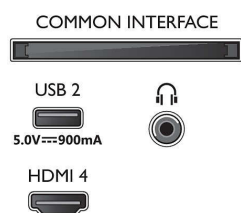

Specifikacije

Ambilight

- Funkcije Ambilight: Prilagoditev barvi stene, Način za salonsko vzdušje, Način igre, Ambilight Music, AmbiWakeup, AmbiSleep, Združljivo z brezžičnimi domačimi zvočniki Philips, Animacija Ambilighta ob zagonu televizorja
- Različica Ambilighta: 3-stranska

Slika/zaslon

- Velikost diagonale zaslona (v palcih): 65 palec
- Velikost diagonale zaslona (cm): 164 cm
- Zaslon: LED-televizor 4K Ultra HD
- Ločljivost zaslona: 3840 x 2160

- Izvorna hitrost osveževanja: 60 Hz
- Slikovni procesor: Procesor P5 Perfect Picture
- Izboljšava slike: Dolby Vision, HDR10+, Micro Dimming Pro, Natural Motion, Širok barvni razpon 90 %, DCI/P3, Podpora za CalMAN, HLG (Hybrid Log Gamma)

Vhodna ločljivost zaslona

- Ločljivost – hitrost osveževanja: 576p – 50 Hz, 640 x 480 – 60 Hz, 720p – 50 Hz, 60 Hz, 1920 x 1080p – 24 Hz, 25 Hz, 30 Hz, , 50 Hz, 60 Hz, 2560 x 1440 – 60 Hz, 3840 x 2160p – 24 Hz, 25 Hz, 30 Hz, , 50 Hz, 60 Hz

Sprejemnik/sprejem/prenos

- Digitalni televizor: DVB-T/T2/T2-HD/C/S/S2
- Predvajanje videa: PAL, SECAM
- Programski TV-vodnik*: 8-dnevni elektronski vodnik po programih
- Indikator jakosti signala
- Teletekst: 1000-stranski Hypertext
- Podpora za HEVC

Android TV

- OS: Google TV™
- Prednameščene aplikacije: Google Play Movies*, Iskanje Google, YouTube, Netflix, Apple TV,

Connections

Side