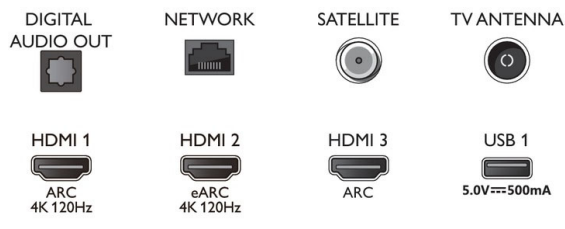

Bottom

Datum izdaje 2022-09-27

Različica: 6.5.3

12 NC: 8670 001 82657
EAN: 87 18863 03416 3

© 2022 Koninklijke Philips N.V.
Vse pravice pridržane.

Specifikacije se lahko spremenijo brez predhodnega obvestila. Blagovne znamke so v lasti podjetja Koninklijke Philips N.V. ali drugih lastnikov.

www.philips.com

- Elektronski programski vodnik in dejanska vidljivost (do 8 dni) sta odvisna od države in operaterja.
- Razpoložljive aplikacije Android se razlikujejo glede na državo. Več podrobnosti si oglejte v lokalni trgovini Google Play.
- Velikost pomnilnika (Flash): 16 G, dejanski razpoložljivi prostor na disku se lahko razlikuje (odvisno od (pred)nameščenih aplikacij, nameščenega operacijskega sistema itd.)
- Televizor podpira sprejem DVB za nekodirane kanale. Določeni operaterji DVB mogoče niso podprti. Posodobljen seznam si lahko ogledate med pogostimi vprašanji na Philipsovi spletni strani za podporo. Nekateri operaterji zahtevajo modul za pogojni dostop in naročnino. Za več informacij se obrnite na operaterja.
- Aplikacija Philips TV Remote in povezane funkcije se razlikujejo glede na model televizorja, državo, ponudnika storitev, model pametne naprave in OS. Več podrobnosti si oglejte na spletni strani: www.philips.com/TVRemoteapp.
- Snemanje na USB je na voljo samo za digitalne kanale, omejuje pa ga lahko zaščita proti kopiranju oddaj (CI+). Možne so omejitve glede na državo in kanal.
- Ta televizor vsebuje svinec samo v določenih delih ali komponentah, kjer uporaba druge snovi ni mogoča v skladu z obstoječimi izjemami direktive RoHS.
- Pomočnik Google je na voljo pri televizorjih Philips z OS Android O (8) ali novejšo različico. Pomočnik Google je na voljo v izbranih jezikih in državah.
- Potrebna je naročnina na Netflix. Veljajo pogoji na <https://www.netflix.com>.
- Amazon Prime je na voljo v izbranih jezikih in državah.
- Amazon, Alexa in vsi povezani logotipi so blagovne znamke družbe Amazon.com, Inc ali njenih povezanih družb. Amazon Alexa je na voljo v izbranih jezikih in državah.
- Potrebna je naročnina na Disney+. Veljajo pogoji na <https://www.disneyplus.com> (c) 2020 Disney in povezane družbe. Disney+ je na voljo v izbranih jezikih in državah.
- Rakuten TV je na voljo v izbranih jezikih in državah.