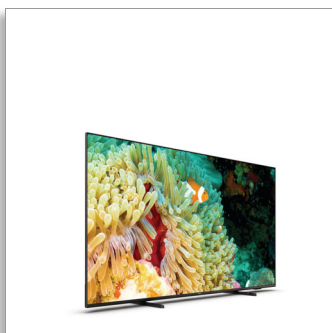

Philips LED  
Pametni LED-televizor 4K  
UHD

Podprti vsi pomembnejši formati  
HDR

Dolby Vision in Dolby Atmos  
177 cm (70") pametni TV z OS  
SAPHI  
Pixel Precise Ultra HD

70PUS7607

### Pametni LED-televizor 4K UHD

Ta preprost pametni televizor vam nudi sliko in zvok, kakršna si želite. Uživate v filmih in oddajah z ostro in živahno sliko ter tekočem igranju iger, ki so videti odlično. Vrhunski zvok Dolby Atmos pa vam zagotavlja odličen zvok filmske in druge glasbe.

## Pametni LED-televizor 4K UHD

Podprti vsi pomembnejši formati HDR Dolby Vision in Dolby Atmos, 177 cm (70") pametni TV z OS SAPHI, Pixel Precise Ultra HD