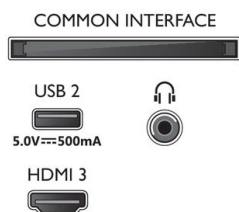

Zasnova

- Barve televizorja: Mat črn okvir
- Zasnova stojala: Mat črne palice z gravurami

Dimenzije

- Dimenzije škatle (Š x V x G): 1757,0 x 1025,0 x 174,0 mm
- Dimenzije naprave (Š x V x G): 1572,4 x 876,6 x 85,1 mm

70PUS7607/12

- Dimenzije naprave s stojalom (Š x V x G): 1572,4 x 904,9 x 327,2 mm
- Dimenzije stojala (Š x V x G): 807,7 x 28,0 x 327,2 mm
- Teža izdelka: 23,6 kg
- Teža izdelka (s stojalom): 24,2 kg
- Teža vključno z embalažo: 32,2 kg
- Višina stojala do spodnjega roba televizorja: 28,0 mm
- Razdalja med 2 stojaloma: 807,7 mm
- Združljiv s stenskim nosilcem: 300 x 300 mm

Dodatna oprema

- Priložena dodatna oprema: Daljinski upravljalnik, 2 bateriji AAA, Napajalni kabel, vodnik za hiter začetek, Brošura s pravnimi in varnostnimi informacijami, Namizno stojalo

Energetska nalepka EU

- Registrske številke EPREL: 1210238
- Razred energetske učinkovitosti v načinu SDR: F
- Poraba energije v načinu SDR: 109 kWh/1000 h
- Razred energetske učinkovitosti v načinu HDR: G
- Poraba energije v načinu HDR: 195 kWh/1000 h
- Poraba v stanju pripravljenosti, pri vzpostavljeni mrežni povezavi: < 2,0 W
- Poraba energije v izklopljenem stanju: ni na voljo
- Tehnologija TV-zaslona: LED-LCD

Connections

Side