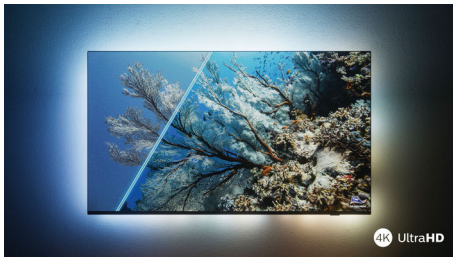

Pametni LED-televizor 4K UHD

Podprti vsi pomembnejši formati HDR Dolby Vision in Dolby Atmos, 177 cm (70") pametni TV z OS SAPHI, Pixel Precise Ultra HD

Značilnosti

LED-televizor 4K UHD

S tem LED-televizorjem 4K UHD boste uživali v vsem, kar boste gledali. Philipsova tehnologija Pixel Precise Ultra HD optimizira kakovost slike za ostre slike, bogate barve in gladko gibanje. Vedno najboljša izkušnja gledanja.

Tanka, privlačna zasnova.

Iščete televizor, ki ustreza vašemu prostoru? Ta pametni televizor 4K, z zaslonom, ki praktično nima robov, bo dobro videti v

vsakem prostoru. Vitek podstavek mat črne barve daje občutek, kot da televizor v prostoru lebdi. Naša embalaža je izdelana iz recikliranega kartona in papirja.