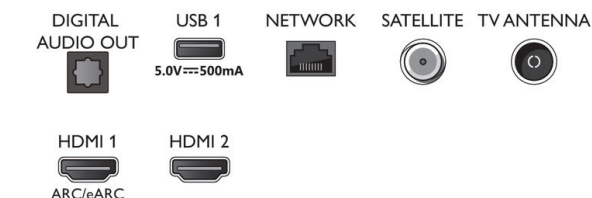

### Energetska nalepka EU

- Registrske številke EPREL: 1210238
- Razred energetske učinkovitosti v načinu SDR: F
- Poraba energije v načinu SDR: 109 kWh/1000 h
- Razred energetske učinkovitosti v načinu HDR: G
- Poraba energije v načinu HDR: 195 kWh/1000 h
- Poraba v stanju pripravljenosti, pri vzpostavljeni mrežni povezavi: < 2,0 W
- Poraba energije v izklopljenem stanju: ni na voljo
- Tehnologija TV-zaslona: LED-LCD

## Connections

Side

Bottom

Datum izdaje 2022-11-03

Različica: 4.1.1

12 NC: 8670 001 82478  
EAN: 87 18863 03388 3

© 2022 Koninklijke Philips N.V.  
Vse pravice pridržane.

Specifikacije se lahko spremenijo brez predhodnega obvestila. Blagovne znamke so v lasti podjetja Koninklijke Philips N.V. ali drugih lastnikov.