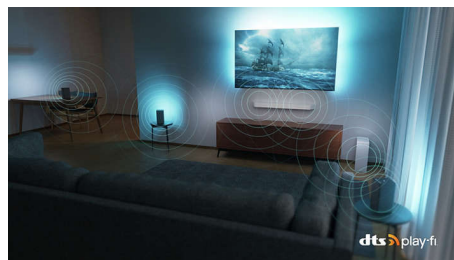

DTS Play-Fi

Uživajte v odličnem, čistem zvoku televizorja takoj, ko ga začnete uporabljati. Philipsove brezžične domače sisteme s tehnologijo DTS Play-Fi boste v svojem domu v le nekaj sekundah povezali z združljivimi soundbari in brezžičnimi zvočniki. Ustvarite sistem domačega kina s predvajanjem prostorskega zvoka, pri katerem prevzame televizor vlogo centralnega zvočnika.

Obožuje igre

Ambilight TV z vhodom HDMI 2.1 vam omogoča optimalen izkoristek igralne konzole, popolnoma odzivno igranje in povsem gladko grafiko. Izvedite popoln skok, reagirajte v hipu in natančno zdrsrite skozi zavoj. Podprta sta tako VRR kot FreeSync. Z izbranim slogom Ambilight Igranje iger bo vnmirjenje še večje.

Google TV™

Kaj želite gledati? Google TV združuje filme, oddaje in drugo iz vaših aplikacij in naročin ter jih uredi samo za vas. Dobili boste predloge na podlagi tega, kar vam je všeč, aplikacijo Google TV pa lahko celo uporabite v telefonu, da na poti pripravite svoj seznam za ogled.

Glasovno upravljanje z AI

Glasovno upravljanje. Pomočnik Google. Deluje z Alexo.

Privlačna zasnova

Višina privlačno zasnovanega stojala je popolna za soundbar

DTS Play-Fi

Odličen zvok televizorja. In preprosto dodajanje soundbarov ali zvočnikov.