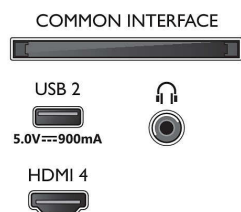

Specifikacije

Ambilight

- Funkcije Ambilight: Prilagoditev barvi stene, Način za salonsko vzdušje, Način igre, Ambilight Music, AmbiWakeup, AmbiSleep, Animacija Ambiligha ob zagonu televizorja
- Različica Ambiligha: 3-stranska

Slika/zaslon

- Velikost diagonale zaslona (v palcih): 85 palec
- Velikost diagonale zaslona (cm): 215 cm
- Zaslon: LED-televizor 4K Ultra HD
- Ločljivost zaslona: 3840 x 2160
- Izvorna hitrost osveževanja: 120 Hz

- Slikovni procesor: Tehnologija P5

- Izboljšava slike: Micro Dimming Pro, Širok barvni razpon 90 %, DCI/P3, HDR10+, Dolby Vision, Podpora za CalMAN, Perfect Natural Motion, HLG (Hybrid Log Gamma)

Vhodna ločljivost zaslona

- Ločljivost – hitrost osveževanja: 576p – 50 Hz, 640 x 480 – 60 Hz, 720p – 50 Hz, 60 Hz, 1920 x 1080p – 24 Hz, 25 Hz, 30 Hz, 50 Hz, 60 Hz, 100 Hz, 120 Hz., 2560 x 1440 – 60 Hz, 120 Hz, 3840 x 2160p – 24 Hz, 25 Hz, 30 Hz, 50 Hz, , 60 Hz,100 Hz,120 Hz.

Sprejemnik/sprejem/prenos

- Digitalni televizor: DVB-T/T2/T2-HD/C/S/S2
- Predvajanje videa: PAL, SECAM
- Programski TV-vodnik*: 8-dnevni elektronski vodnik po programih
- Indikator jakosti signala
- Teletekst: 1000-stranski Hypertext
- Podpora za HEVC

Android TV

- OS: Google TV™
- Prednameščene aplikacije: Google Play Movies*, Iskanje Google, YouTube, Netflix, Apple TV, BBC

Connections

Side