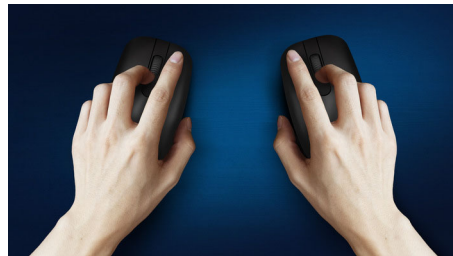

Napredna tehnologija za vrhunsko delovanje

- Do 1200 DPI

Udobno natančno upravljanje

- Optično sledenje visoke ločljivosti za gladko upravljanje
- Udobna ergonomska zasnova miške daje odličen občutek
- Obojeročna zasnova miške za udobno uporabo tako v levici kot desnici

Philipsova zanesljivost

- Gumbi za več milijonov klikov za dolgotrajno delovanje

Plug & Play

- Enostavna povezava s kablom USB za takojšnjo uporabo

PHILIPS

Značilnosti

Gladko optično sledenje

Optično sledenje visoke ločljivosti za gladko upravljanje

Udobna ergonomska zasnova

Udobna ergonomska zasnova miške daje odličen občutek

Gumbi za več milijonov klikov

Gumbi za več milijonov klikov za dolgotrajno delovanje

Takojšnja uporaba

Enostavna povezava s kablom USB za takojšnje uporabo

Obojeročna zasnova miške

Obojeročna zasnova miške za udobno uporabo tako v levici kot desnici

Do 1200 DPI

To miško odlikuje natančno sledenje do 1200 DPI za bolj gladke in natančne premike.

Specifikacije

Tehnične specifikacije