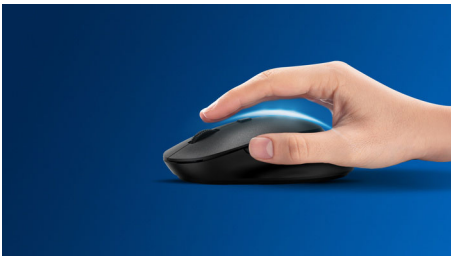

Napredna tehnologija za vrhunsko delovanje

- Do 1200 DPI

Udobno natančno upravljanje

- Optično sledenje visoke ločljivosti za gladko upravljanje
- Udobna ergonomska zasnova miške daje odličen občutek
- Obojeročna zasnova miške za udobno uporabo tako v levici kot desnici

Philipsova zanesljivost

- Gumbi za več milijonov klikov za dolgotrajno delovanje

Plug & Play

- Enostavna povezava s kablom USB za takojšnjo uporabo

PHILIPS

Značilnosti

Gladko optično sledenje

Optično sledenje visoke ločljivosti za gladko upravljanje

Udobna ergonomska zasnova

Udobna ergonomska zasnova miške daje odličen občutek

Gumbi za več milijonov klikov

Gumbi za več milijonov klikov za dolgotrajno delovanje

Takojšnja uporaba

Enostavna povezava s kablom USB za takojšnje uporabo

Obojeročna zasnova miške

Obojeročna zasnova miške za udobno uporabo tako v levici kot desnici

Do 1200 DPI

To miško odlikuje natančno sledenje do 1200 DPI za bolj gladke in natančne premike.

Specifikacije

Tehnične specifikacije