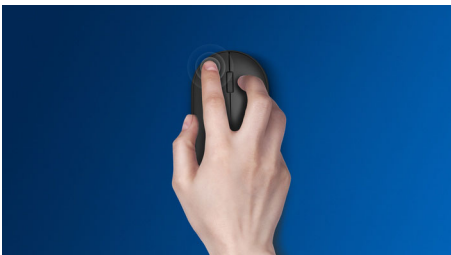

Napredna tehnologija za vrhunsko delovanje

- Do 1200 DPI

Udobno natančno upravljanje

- Optično sledenje visoke ločljivosti za gladko upravljanje
- Udobna ergonomska zasnova miške daje odličen občutek
- Obojeročna zasnova miške za udobno uporabo tako v levici kot desnici

Philipsova zanesljivost

- Gumbi za več milijonov klikov za dolgotrajno delovanje

Plug & Play

- Enostavna povezava s kablom USB za takojšnjo uporabo

PHILIPS

Značilnosti

Gladko optično sledenje

Optično sledenje visoke ločljivosti za gladko upravljanje

Udobna ergonomska zasnova

Udobna ergonomska zasnova miške daje odličen občutek

Gumbi za več milijonov klikov

Gumbi za več milijonov klikov za dolgotrajno delovanje

Takojšnja uporaba

Enostavna povezava s kablom USB za takojšnje uporabo

Obojeročna zasnova miške

Obojeročna zasnova miške za udobno uporabo tako v levici kot desnici

Do 1200 DPI

To miško odlikuje natančno sledenje do 1200 DPI za bolj gladke in natančne premike.

Specifikacije

Tehnične specifikacije