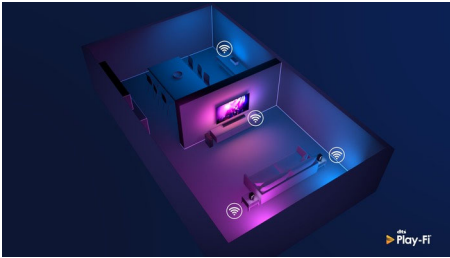

PHILIPS

2.1-kanalni Soundbar

Največja moč 200 W. Vgrajen nizkotonec. Dolby Audio, Združljiv z DTS Play-Fi, Poveže se z glasovnimi pomočniki

Značilnosti

Pameten, kompakten Soundbar

Ta Soundbar prinaša novo dimenzijo zvoka v vse, kar poslušate in gledate. 2.1-kanalni sistem poskrbi za bogatejši zvok filmov, gromkejše učinke in jasnejše dialoge. Vgrajeni nizkotonec ojača vsako eksplozijo in vsak ritem.

Play-Fi. Večprostorski zvok in še mnogo več.

Zahvaljujoč enostavni združljivosti z aplikacijo Play-Fi bo ta Soundbar blestel - med vsemi aparati nameščenimi v vaših prostorih. Zvočnike, ki so združljivi s Play-Fi, lahko sinhronizirate in poskrbite za večprostorski zvok ali pa ustvarite pravi sistem sinhronega predvajanja prostorskega zvoka – vse to prek aplikacije Philips Sound ali Play-Fi.

Dolby Audio

Izgubite se v svojih priljubljenih oddajah in filmih. Soundbar z vgrajenim nizkotoncem podpira format Dolby Digital Plus, ki omogoča bogatejšo in pristnejšo doživetje. Glasovi so jasnejši in učinki osupljivejši.

Nizek profil. Enostavna postavitvev.

Ta Soundbar se ponaša z edinstveno poševno obliko in nizkim profilom. Ko gre za namestitev, vam priloženi nosilci omogočajo proste roke. Zahvaljujoč vgrajenemu nizkotoncu vam tudi ni treba skrbeti za to, kje boste našli prostor na tleh za dodaten zvočnik.