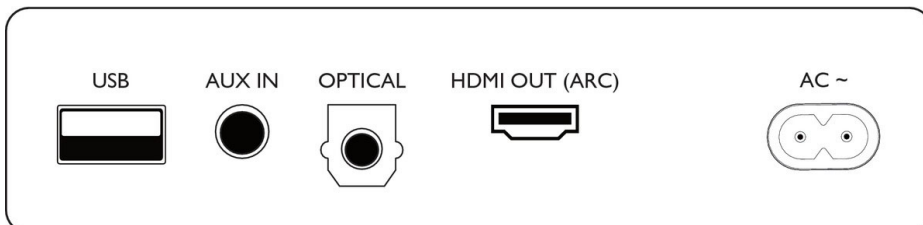

Video

- Prehod 3D-signalov: Ne

Podprti zvočni formati

- HDMI ARC: Dolby Digital, Dolby Digital plus, LPCM 2-kanalni
- Optični: Dolby Digital, LPCM 2-kanalni
- Play-Fi: AIFF, FLAC, MP3, WAV, MPEG4 AAC,

- MPEG4 M4A
- USB: MP3, WAV, FLAC
- Bluetooth: SBC

Zasnova

- Barva: Temno siva
- Namestitvev na steno

Priročnost

- Daljinski upravljalnik
- Nočni način: Ne

Združljivost

- Upravljanje prek aplikacije v pametnem telefonu/ tabličnem računalniku

Napajanje

- Samodejno stanje pripravljenosti
- Napajanje glavne enote: 100–240 V AC, 50/60 Hz
- Poraba energije glavne enote v stanju pripravljenosti: < 0,5 W

Dodatna oprema

- Priložena dodatna oprema: Daljinski upravljalnik, 1 baterija CR2025, Napajalni kabel, Stenski nosilec, vodnik za hiter začetek, Garancijski list – velja po vsem svetu

Dimenzije

- Glavna enota (Š x V x G): 857 x 67 x 115 mm
- Teža glavne enote: 3,43 kg

Dimenzije embalaže

- Vrsta embalaže: Škatla
- Število priloženih izdelkov: 1
- Dimenzije embalaže (Š x V x G): 92,8 x 14,4 x 16,6 cm
- Bruto teža: 4,67 kg
- Neto teža: 3,43 kg
- Teža embalaže: 1,24 kg
- EAN: 48 95229 11200 1
- Vrsta postavitve na polico: Ležeče

Zunanja škatla

- Število komercialnih pakiranj: 2
- Outer carton (L x Š x V): 94,3 x 35 x 16,5 cm
- Bruto teža: 10,57 kg
- Neto teža: 6,86 kg
- Teža embalaže: 3,71 kg
- Številka GTIN: 1 48 95229 11200 8

Datum izdaje 2022-11-02

Različica: 6.1.2

12 NC: 8670 001 69864
EAN: 48 95229 11200 1

© 2022 Koninklijke Philips N.V.
Vse pravice pridržane.

Specifikacije se lahko spremenijo brez predhodnega obvestila. Blagovne znamke so v lasti podjetja Koninklijke Philips N.V. ali drugih lastnikov.

www.philips.com