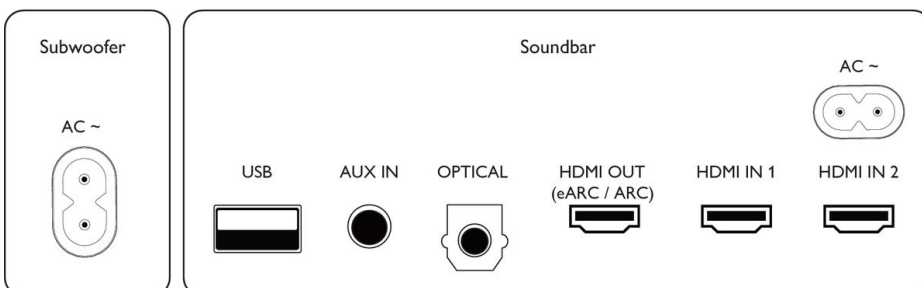

Zasnova

- Barva: Temno siva
- Namestitev na steno

Priročnost

- Daljinski upravljalnik
- Nočni način: Ne

Združljivost

- Upravljanje prek aplikacije v pametnem telefonu/ tabličnem računalniku

Napajanje

- Samodejno stanje pripravljenosti
- Napajanje glavne enote: 100–240 V AC, 50/60 Hz
- Poraba energije glavne enote v stanju pripravljenosti: < 0,5 W
- Napajanje nizkotonca: 100–240 V AC, 50/60 Hz
- Moč nizkotonca v stanju pripravljenosti: < 0,5 W

Dodatna oprema

- Priložena dodatna oprema: Daljinski upravljalnik, 1 baterija CR2025, Napajalni kabel, Stenski nosilec, vodnik za hiter začetek, Garancijski list – velja po vsem svetu

Dimenzije

- Glavna enota (Š x V x G): 1120 x 64 x 113 mm
- Teža glavne enote: 3,7 kg
- Nizkotonec (Š x V x G): 230 x 400 x 407 mm
- Teža nizkotonca: 8,2 kg

Dimenzije embalaže

- Vrsta embalaže: Škatla
- Število priloženih izdelkov: 1
- Dimenzije embalaže (Š x V x G): 117 x 26,5 x 54 cm
- Bruto teža: 15,2 kg
- Neto teža: 12,1 kg
- Teža embalaže: 3,1 kg
- EAN: 48 95229 11201 8
- Vrsta postavitve na polico: Ležeče

Zunanja škatla

- Število komercialnih pakiranj: 2
- Outer carton (L x Š x V): 119 x 69,5 x 29,5 cm
- Bruto teža: 32,4 kg
- Neto teža: 24,2 kg
- Teža embalaže: 8,2 kg
- Številka GTIN: 1 48 95229 11201 5

Datum izdaje 2022-11-02

Različica: 7.1.2

12 NC: 8670 001 69865
EAN: 48 95229 11201 8

© 2022 Koninklijke Philips N.V.
Vse pravice pridržane.

Specifikacije se lahko spremenijo brez predhodnega obvestila. Blagovne znamke so v lasti podjetja Koninklijke Philips N.V. ali drugih lastnikov.

www.philips.com