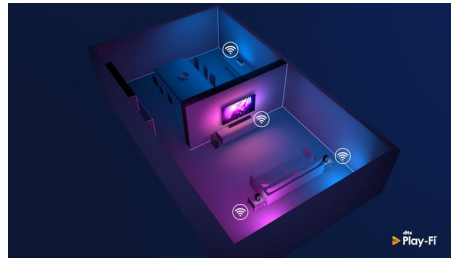

Play-Fi. Večprostorski zvok in še mnogo več.

Zahvaljujoč enostavni združljivosti z aplikacijo Play-Fi bo ta Soundbar blestel - med vsemi aparati nameščenimi v vaših prostorih. Zvočnike, ki so združljivi s Play-Fi, lahko sinhronizirate in poskrbite za večprostorski zvok ali pa ustvarite pravi sistem sinhronega predvajanja prostorskega zvoka – vse to prek aplikacije Philips Sound ali Play-Fi.

Vsi vaši najljubši viri

Ko želite poslušati glasbo, Spotify Connect omogoča pretakanje najkakovostnejših vsebin prek povezave Wi-Fi. Prav tako lahko iz svoje mobilne naprave direktno prek povezave Apple AirPlay 2 ali Bluetooth pretakate visokoločljive sezname predvajanja. Kakovost filmov in iger bo vedno ostala neokrnjena, saj priključki omogočajo pretakanje signalov iz video virov 4K HDR z nezmanjšano ločljivostjo.

HDMI eARC

Ne izpustite ničesar, ko ste zatopljeni v dramo. Ta Soundbar je združljiv s hitro povezavo HDMI eARC, ki omogoča, da v celoti doživite napredne zvočne formate, kot je Dolby Atmos. Soundbar ima tudi dva vhoda HDMI.