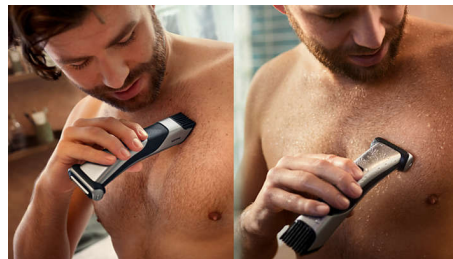

Enostavna in priročna uporaba

- 80 minut brezžične uporabe in hitro 1-urno polnjenje
- Ergonomski ročaj za dodaten nadzor britja
- Brivnik za telo, 100-odstotno primeren za uporabo pod prho
- Brivnik za telo je zasnovan za dolgotrajno uporabo brez uporabe olja

4D-brivnik, ki se prilagaja linijam

Zahvaljujoč 4-smerni vrtljivi glavi se ta nastavljivi brivnik za telo prilagodi vsem linijam vašega telesa, kar zagotavlja najbolj natančno britje doslej.

Vgrajen, nastavljiv prizezovalnik

Vgrajen prizezovalnik z nastavljivim glavnikom omogoča več moči za prirezovanje tudi najgostejših dlak. Glavnik s 5 nastavljivimi dolžinami in s prirezovanjem dolžine od 3 mm

do 11 mm zagotavlja naraven videz ali natančnejše rezultate.

Do kože prijazen natančni brivnik za telo

Brivna glava ima patentirane zaokrožene konice in hipoalergeno mrežico, ki kožo med britjem ščiti pred urezninami.

Dvostopenjsko britje

Brivnik za telo za moške je zasnovan tako, da z eno potezo zajame kratke, dolge in goste dlake. Z dvostopenjskim britjem najprej prireže daljše dlake, ki jih nato mrežica obrije za natančnejši rezultat.