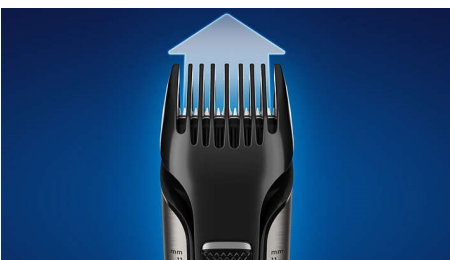

PHILIPS

Prizezovalnik za telo in dimlje za pod prho
Nastavljivi glavnik, 3–11 mm 4D-brivnik, ki se prilagaja linijam, 80 min brezžične uporabe, 1 ura polnjenja

BG7025/15

Značilnosti

Dvojne brivne glave

Odslej lahko samozavestno prirezujete in brijete dlake od vratu navzdol z le enim pripomočkom. S prizezovalnikom za telo Philips Bodygroom 7000 lahko z enim nastavkom prirezujete in brijete dlake na vratu, ramenih, prsih, trebuhu, pod pazduhami, na rokah, dimljah in nogah.

4D-brivnik, ki se prilagaja linijam

Zahvaljujoč 4-smerni vrtljivi glavi se ta nastavljivi brivnik za telo prilagodi vsem linijam vašega telesa, kar zagotavlja najbolj natančno britje doslej.

Vgrajen, nastavljiv prizezovalnik

Do kože prijazen natančni brivnik za telo

Brivna glava ima patentirane zaokrožene konice in hipoalergeno mrežico, ki kožo med britjem ščiti pred urezninami.

Dvostopenjsko britje

Brivnik za telo za moške je zasnovan tako, da z eno potezo zajame kratke, dolge in goste dlake. Z dvostopenjskim britjem najprej prireže daljše dlake, ki jih nato mrežica obrije za natančnejši rezultat.