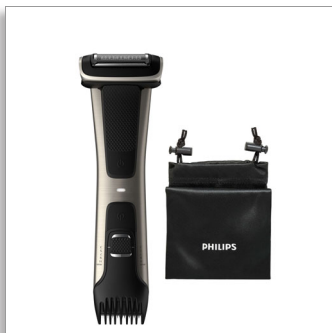

Philips Bodygroom Series 7000

Prizezovalnik za telo in dimlje za pod prho

Nastavljivi glavnik, 3–11 mm

4D-brivnik, ki se prilagaja linijam
80 min brezžične uporabe, 1 ura polnjenja

BG7025/15

Natančno britje po celem telesu, ki je varno tudi od pasu navzdol

Varno in učinkovito prizezuje tudi dlake na intimnih predelih

- LED-indikator prikazuje stanje baterije
- Dvostopenjsko britje za enakomerne rezultate na različnih vrstah dlak
- Samoostrilna rezila prizezovalnika za dolgotrajno delovanje

Enostavna in priročna uporaba

- 80 minut brezžične uporabe in hitro 1-urno polnjenje
- Ergonomski ročaj za dodaten nadzor britja
- Brivnik za telo, 100-odstotno primeren za uporabo pod prho
- Brivnik za telo je zasnovan za dolgotrajno uporabo brez uporabe olja

Do kože prijazen natančni brivnik za telo

Brivna glava ima patentirane zaokrožene konice in hipoalergeno mrežico, ki kožo med britjem ščiti pred urezninami.

Dvostopenjsko britje

Brivnik za telo za moške je zasnovan tako, da z eno potezo zajame kratke, dolge in goste dlake. Z dvostopenjskim britjem najprej prireže daljše dlake, ki jih nato mrežica obrije za natančnejši rezultat.