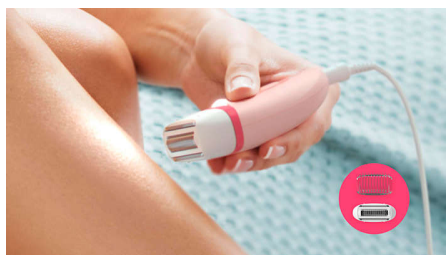

Ergonomski ročaj

Zaobljena oblika se odlično prilega roki za udobno odstranjevanje dlačic. Tudi izgleda sijajno!

Pralna depilacijska glava

Depilator ima pralno depilacijsko glavo. Glavo lahko snamete in očistite pod tekočo vodo za boljše higieno

Brivna glava in glavnik

Brivna glava in glavnik zagotavljata natančno britje in nežnejšo uporabo na različnih predelih telesa.

Prizevalna glava in glavnik za predel bikinija

Priložena sta prizevalna glava in glavnik za predel bikinija, ki omogočata priročnejše prizezovanje in oblikovanje.