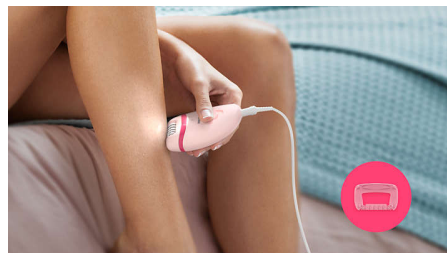

Masažni pokrovček

Masažni pokrovček blaži občutek depilacije.