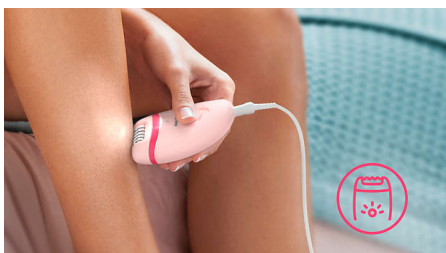

Enostavna in zanesljiva uporaba

- 2 nastavitvi hitrosti za zajem tanjših in debelejših dlak
- Ergonomski ročaj s profilom za udobno uporabo
- Edinstvena vgrajena lučka za večjo vidljivost finih dlavičic
- Pralna depilacijska glava za dodatno higieno in preprosto čiščenje

Edinstvena vgrajena lučka poskrbi za učinkovitejšo epilacijo, pri kateri spregledate manj dlačic

2 nastavitvi hitrosti

2 nastavitvi hitrosti za odstranjevanje tanjših in debelejših dlak za bolj prilagojen tretma.

Ergonomski ročaj

Zaobljena oblika se odlično prilega roki za udobno odstranjevanje dlačic. Tudi izgleda sijajno!

Pralna depilacijska glava

Depilator ima pralno depilacijsko glavo. Glavo lahko snamete in očistite pod tekočo vodo za boljše higieno