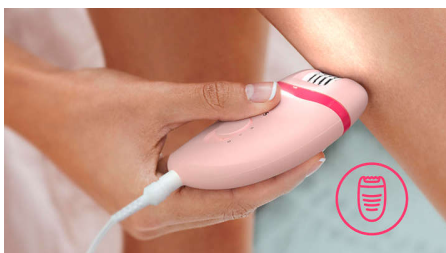

Enostavna in zanesljiva uporaba

- 2 nastavitvi hitrosti za zajem tanjših in debelejših dlak
- Ergonomski ročaj s profilom za udobno uporabo
- Edinstvena vgrajena lučka za večjo vidljivost finih dlavičic
- Pralna depilacijska glava za dodatno higieno in preprosto čiščenje

Temeljiti rezultati

- Učinkovit depilacijski sistem izpuli dlake pri koreninah

Značilnosti

Učinkovit depilacijski sistem

Učinkovit depilacijski sistem poskrbi za povsem gladko kožo več tednov

Lučka Opti-light

Edinstvena vgrajena lučka poskrbi za učinkovitejšo epilacijo, pri kateri spregledate manj dlačic

2 nastavitvi hitrosti

2 nastavitvi hitrosti za odstranjevanje tanjših in debelejših dlak za bolj prilagojen tretma.

Ergonomski ročaj

Zaobljena oblika se odlično prilega roki za udobno odstranjevanje dlačic. Tudi izgleda sijajno!

Pralna depilacijska glava

Depilator ima pralno depilacijsko glavo. Glavo lahko snamete in očistite pod tekočo vodo za boljše higieno