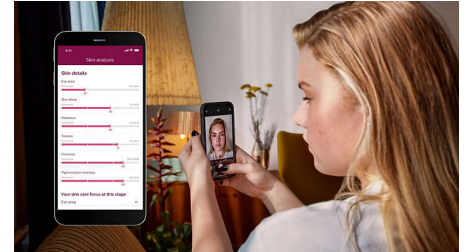

Ekskluzivne funkcije SkinAI

Naša brezplačna aplikacija z navodili zagotavlja navodila po korakih z ekskluzivno tehnologijo SkinAI za analizo vaše kože in sledenje zmanjšanju poraščenosti.