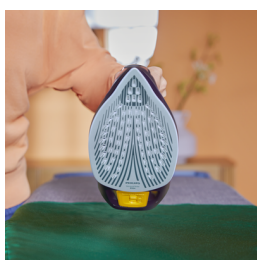

Poudarki

Dodaten izpust pare do 250 g

Globlje prodre v tkanino in tako enostavneje odstrani najtrdovalnejše gube

Likalna plošča SteamGlide Elite

Ekskluzivna likalna plošča SteamGlide Elite je Philipsova najboljša likalna plošča za izjemno gladko drsenje in največjo odpornost proti praskam.

Hitro odstranjevanje vodnega kamna

Hitro odstranjevanje vodnega kamna za preprosto čiščenje likalnika in dolgotrajen izpust pare.

Preprečevanje kapljanja

Naš sistem za preprečevanje kapljanja onemogoča iztekanje in nastanek madežev zaradi vodnih kapljic, zato lahko brez skrbi likate pri kateri koli temperaturi.