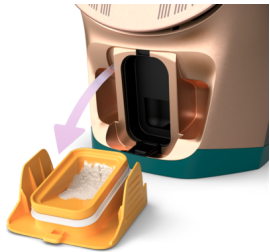

- Enostavno likanje z inteligentnim samodejnim dovajanjem pare
- Močan neprekinjen izpust pare, do 70 g/min
- Ena optimalna nastavitvev temperature, zajamčeno brez prežganin
- Hitro odstranjevanje vodnega kamna za dolgotrajno učinkovito delovanje
- Likalna plošča SteamGlide Elite za vrhunsko drsenje in trpežnost
- 3000 W moči za hitro segrevanje in zmogljivo delovanje
- 240-gramski dodaten izpust pare ukroti tudi najtrdovratnejše gube
- Brez prekinitvev zlikajte več oblačil s 350 ml posodo za vodo
- Samodejni izklop po 8 minutah
- Navpična para za viseče tkanine

Neprekinjen izpust pare do 70 g/min

Pri neprekinjenem izpustu pare 70 g/min ni nobena poteza prek oblačila odveč, da hitreje odstranite gube.

Zajamčeno brez prežganin

Ena optimalna nastavitvev za vse tkanine, primerne za likanje. Zajamčeno brez prežganin. S tehnologijo OptimalTEMP vam zagotavljamo, da s tem likalnikom ne boste nikoli prežgali nobene tkanine, ki je primerna za likanje. Varno lahko likate vse od jeansa do svile, od lana do kašmirja v poljubnem vrstnem redu, ne da bi morali čakati, da se temperatura prilagodi, ali predhodno razvrstiti oblačila.

Pladenj za hitro odstranjevanje vodnega kamna

Hitro odstranjevanje vodnega kamna pomaga ohranjati vrhunsko zmogljivost, saj odstrani nalaganje apnenca ali vodnega kamna.

Likalna plošča SteamGlide Elite

Lahkotno zdrsnite čez gube z izjemno gladko likalno ploščo SteamGlide Elite, ki je nežna do vaših oblačil. Izjemno gladka likalna plošča SteamGlide Elite je trpežna, odporna na praske in preprosta za čiščenje.

350-mililitrska posoda za vodo

Velika 350-mililitrska posoda za vodo pomeni manj polnjenj, da lahko brez prekinitev zlikate več oblačil.

Samodejni izklop

Parni likalnik se po 8 minutah samodejno izklopi, da ste lahko brez skrbi.