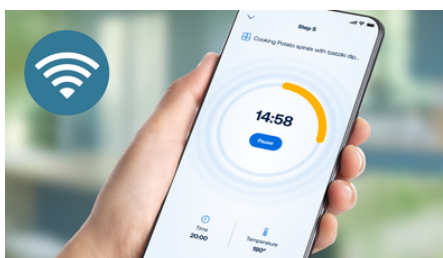

Enostavna priprava kave z navdihom iz aplikacije HomeID

Spoznajte vse funkcije popolnega samodejnega espresso kavnega aparata in odkrijte svet navdihujočih receptov za kavne napitke kot iz kavarne v aplikaciji HomeID.