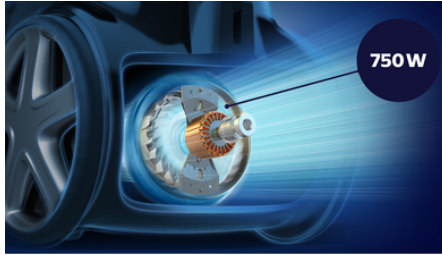

Poudarki

Izjemno zmogljiv motor z močjo 750 W

Izjemno zmogljiv motor s 750 W zagotavlja zmogljivo, vrhunsko čiščenje, vsakokrat.