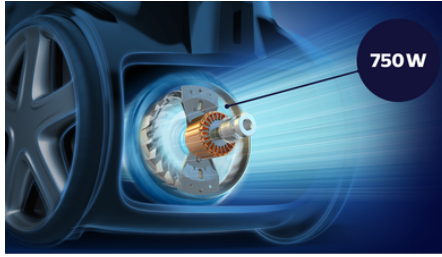

Philips Performer Silent Sesalnik z vrečko

FC8785/09

- 99,9 % odstranjenega prahu
- 750 W
- 66 dB za tiho sesanje

Največja moč. Najtišje delovanje*.

Pobere več kot 99,99 %** prahu in alergenov

- 750 W motor z visoko močjo sesanja
- 99,9 % odstranjenega prahu** za odlične rezultate globinskega čiščenja
- Kadarkoli neslišno sesajte, ne da bi pri tem koga motili
- Z dolgim, 12-metrskim dosegom lahko posesate večjo površino brez izklapljanja kabla
- Protialergijski filter prestreže 99,9 % delcev – certifikat ECARF
- V ročaj je vgrajena mehka krtača, ki je vedno pripravljena na uporabo
- Vrečke za dolgotrajno in preprosto uporabo za veliko, 4-litrsko komoro za prah
- Nastavek TriActive Pro odstrani najmanjše prašne delce za temeljitejšo čistočo
- Nastavek za parket s krtačo z mehкими ščetinami za zaščito pred praskami
- Krtača turbo, odlična za čiščenje dlak, las in vlaken

*od vseh Philipsovih sesalnikov z vrečko.

**Čiščenje prahu s trdih tal (IEC62885-2) in filtriranje delcev velikosti 0,3 mm, skladno z energijsko oznako EU.

Poudarki

Izjemno zmogljiv motor z močjo 750 W

Izjemno zmogljiv motor s 750 W zagotavlja zmogljivo, vrhunsko čiščenje, vsakokrat.