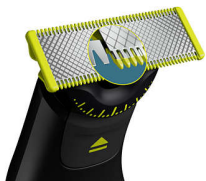

Značilnosti

Edinstvena tehnologija OneBlade

Philips OneBlade prinaša revolucionarno tehnologijo, zasnovano za britje obraza. Lahko brije dlavičice vseh dolžin. Njegov dvojni zaščitni sistem – drsni premaz in zaobljene konice – omogoča preprosto in udobno britje. Tehnologija britja se ponaša s hitrim premikanjem rezilne enote (12000-krat na minuto) za učinkovito britje – tudi pri daljših dlavičicah.