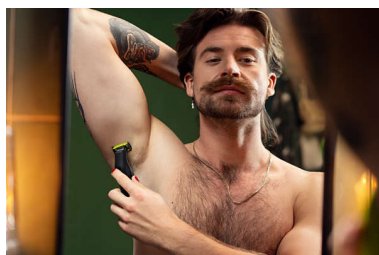

Enostavno pritrldljiva zaščita za kožo

Pritrdite zaščito za kožo za dodatno varnost občutljivih predelov.