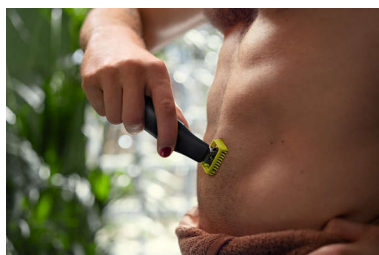

Enostavno pritrldljiv glavnik za telo

Pritrdite glavnik za telo (3 mm) za enostavno prirezovanje v vseh smereh.