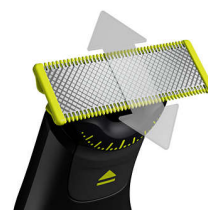

## Enostavno pritrldljiv glavnik za telo

Pritrdite glavnik za telo (3 mm) za enostavno prirezovanje v vseh smereh.

## Obojestransko rezilo

OneBlade sledi linijam vašega obraza, zato lahko preprosto in udobno obrijete vse predele. Z obojestranskim rezilom lahko oblikujete robove in ustvarite jasne linije, saj lahko rezilo premikate v različne smeri.