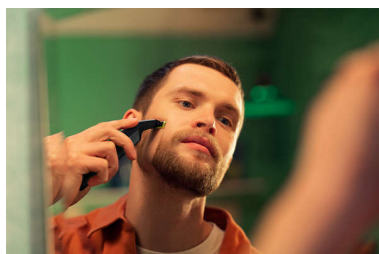

Obrijte vse

OneBlade ne brije tako tesno ob koži kot tradicionalna rezila, zato vam bo koža hvaležna. Prirežite v nasprotni smeri rasti dlavičic in enostavno obrijte dlavičice vseh dolžin.