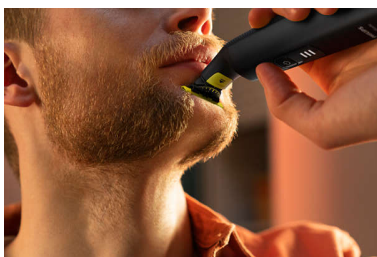

Značilnosti

Edinstvena tehnologija OneBlade

Philips OneBlade prinaša revolucionarno tehnologijo, zasnovano za britje obraza. Lahko brije dlavičice vseh dolžin. Njegov dvojni zaščitni sistem – drsni premaz in zaobljene konice – omogoča preprosto in udobno britje. Tehnologija britja se ponaša s hitrim premikanjem rezilne enote (12000-krat na minuto) za učinkovito britje – tudi pri daljših dlavičicah.

Inovativno 360-stopinjsko rezilo

Inovativno 360-stopinjsko rezilo se lahko upogiba v vse smeri, da se prilagodi linijam vašega obraza. Zasnova omogoča nenehen stik s kožo in nadzor britja. Enostavno prirežite in pobrijte tudi najtežje dostopne predele s samo nekaj potezami in prijetnim občutkom na koži.*