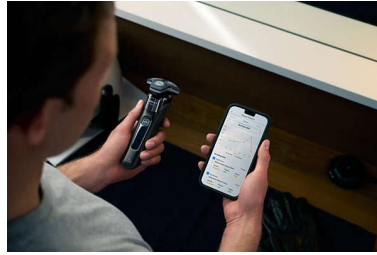

## Senzor, ki spremlja gibanje

Tehnologija zaznavanja gibanja sledi vašemu bitju in vam pomaga izboljšati tehniko. Večina moških osvoji boljšo tehniko britja s čim manj prehodi brivnika po le treh britjih\*\*\*\*.

## Prilaganje prek aplikacije

Izpopolnite svoje britje, tako da brivnik povežete z aplikacijo Philips GroomTribe. Spremljajte napredek kože skozi vsako britje, prilagodite svoje britje in osvojite tehniko čim bolj gladkega britja, ki je prijazno do kože.