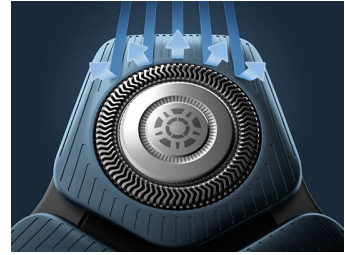

Natančne glave z vodili za dlake

Nova oblika brivnih glav je zasnovana za natančnost. Na površini so vodilni kanalčki za dlake, ki dlake premaknejo v položaj za učinkovito rezanje.