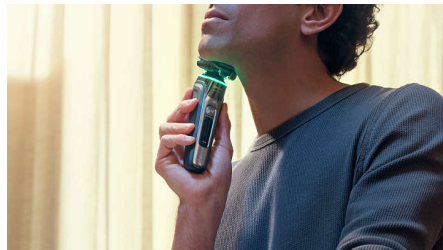

## Senzor Pressure Guard

Za gladko britje in zaščito kože je pomemben ravno pravšnji pritisk. Napredni senzori v brivniku zaznavajo pritisk, inovativni svetlobni signal pa vam pokaže, če pritiskate preveč ali premalo. Za vam prilagojeno ravno pravšnje britje.

## Prilagodljive glave 360-D

Ta električni brivnik Philips je zasnovan tako, da s popolnoma prilagodljivimi glavami, ki se vrtijo za 360°, sledi linijam vašega obraza in tudi vratu za temeljito in udobno britje.

## Prevleka Nano SkinGlide

Zaščitni premaz med brivnimi glavami in kožo. Z več kot 250.000 mikrotehnoškimi kroglicami na kvadratni centimeter je drsenje po koži izboljšano za do 30 %\*\* in draženje kože bistveno manjše.

## Senzor prilagajanja moči

Električni brivnik je opremljen s tehnologijo za zaznavanje obraznih dlačic, ki izmeri gostoto 500-krat na sekundo. Senzor prilagajanja moči samodejno prilagaja moč britja za udobno in nežno britje.