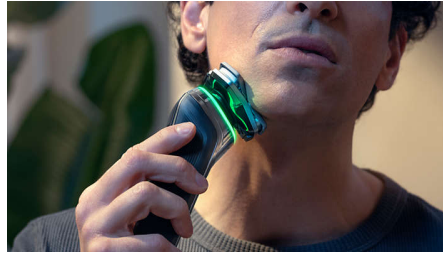

## Sistem Lift & Cut

Naša patentirana, edinstvena tehnologija vrtenja Lift & Cut nežno dvigne dlačico iz korenine, preden jo odreže natančno tik ob koži (do 0,00 mm ob koži), ne da bi se rezila sploh dotaknila vaše kože.

## Dvojna rezila SteelPrecision

Brivniki z vrtljivimi glavami Philips so posebej zasnovani tako, da ustrezajo vaši naravni rasti dlačic, saj s 360-stopinjskimi vrtljivimi rezili obrijejo dlačice, ki rastejo v vse smeri. Dvojna rezila SteelPrecision z do 150.000 rezi na minuto poskrbijo za izjemno natančno britje tik ob koži.

## Senzor Pressure Guard

Za gladko britje in zaščito kože je pomemben ravno pravšnji pritisk. Napredni senzori v brivniku zaznavajo pritisk, inovativni svetlobni signal pa vam pokaže, če pritiskate preveč ali premalo. Za vam prilagojeno ravno pravšnje britje.

## Prilagodljive glave 360-D

Ta električni brivnik Philips je zasnovan tako, da s popolnoma prilagodljivimi glavami, ki se vrtijo za 360°, sledi linijam vašega obraza in tudi vratu za temeljito in udobno britje.