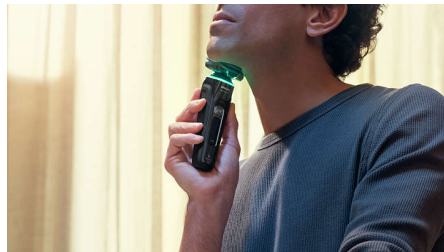

Senzor Pressure Guard

Za gladko britje in zaščito kože je pomemben ravno pravi pritisk. Napredni senzori v brivniku zaznavajo pritisk, inovativni svetlobni signal pa vam pokaže, če pritiskate preveč ali premalo. Za vam prilagojeno ravno pravi britje.

Prilagodljive glave 360-D

Ta električni brivnik Philips je zasnovan tako, da s popolnoma prilagodljivimi glavami, ki se vrtijo za 360°, sledi linijam vašega obraza in tudi vratu za temeljito in udobno britje.

Zaščitna prevleka SkinGlide

Zaščitna prevleka med brivnimi glavami in kožo. Prevleka z več kot 250.000 mikrotehnoškimi kroglicami na kvadratni centimeter izboljša drsenje po koži za do 30 %*** in bistveno zmanjša draženje kože.

Senzor prilagajanja moči

Električni brivnik je opremljen s tehnologijo za zaznavanje obraznih dlačic, ki izmeri gostoto 500-krat na sekundo. Senzor prilagajanja moči samodejno prilagaja moč britja za udobno in nežno britje.