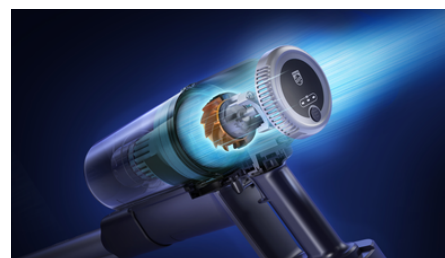

Digitalni motor

Digitalni motor zagotavlja, da je brezžični sesalnik vzdržljiv in zmogljiv.