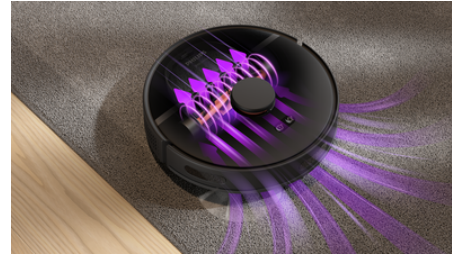

Velika moč sesanja (Robbie)

Izjemno velika moč sesanja (strogo preizkušeno, da doseže do 4000 Pa) lahko poseba večje delce umazanije, kot so drobtine. Poskrbi za vsakodnevno nabrano umazanijo na tleh, odstrani pa tudi fine delce prahu iz ozkih rež in preprog.

Dolgotrajno delovanje baterije (Robbie)

Zmogljiva litij-ionska baterija z zmogljivostjo 4800 mAh zagotavlja čas delovanja do 200 minut, kar zadošča za čiščenje površine do 185 m². Ko se baterija skoraj izprazni, se robot samodejno vrne na postajo, da se baterija napolni. Ko je baterija napolnjena, se robot vrne na mesto, kjer je končal, in nadaljuje s čiščenjem.