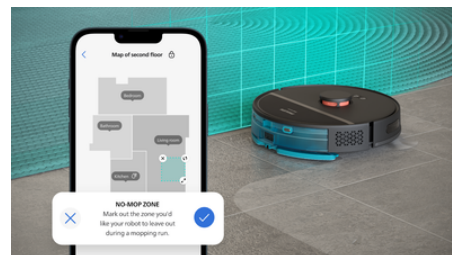

Funkcija za povečanje moči na preprogi (Robbie)

Robot samodejno poveča moč sesanja, ko zapelje na preprogo ali preprogo, da zajame fine delce prahu, ki se skrivajo globoko v preprogi. Robot ima štiri različne stopnje sesanja: eko za učinkovito čiščenje z majhno porabo energije in nizko ravno hrupa; običajno za redno čiščenje in učinkovito odstranjevanje fini delcev prahu na trdih tleh; visoko za temeljito čiščenje velikih tal; in največjo za odstranjevanje velikih skupkov umazanije, kot so drobtine.

Manevriranje (Robbie)

Zaradi nizke višine (96 mm) očisti tudi težko dostopna mesta pod kavči, posteljami in drugim pohištvo. Za temeljitejšo čiščenje robot s stransko krtačo pometa ob robovih, da umazanijo pripelje do sesalnega vhoda. Robot se lahko premika po vašem domu brez ročne pomoči. Brez težav lahko prečka ovire do 17 mm, na primer zapelje čez pragove vrat in na preproge. Poleg tega so na dnu robota nameščeni trije senzorji proti padcu, ki preprečujejo, da bi robot padel z višine ali po stopnicah.

360° Laserska navigacija (LiDAR)

Robot z lasersko navigacijo 360 (LiDAR) pregleda vse prostore in v hipu ustvari natančen zemljevid. Ta zemljevid je interaktiven in ga lahko uporabite v aplikaciji Philips HomeRun, da ustvarite načrt čiščenja po meri za svoj domači prostor. Ustvarite in shranite do 5 nadstropij podrobnih zemljevidov za svojo hišo. Pametni algoritmi pomagajo robotu najti najučinkovitejšo pot iz prostora v prostor in okoli pohištva, hkrati pa ta doseže vse vogale in se približa stenam, tako da ne izpusti nobenega območja.

Omejena območja čiščenja

Z intuitivno aplikacijo lahko natančno nadzirate, kje lahko robot čisti. Robot je zasnovan tako, da ne izpusti nobenega območja. Prepovedano območje je rešitev za tista območja, kjer čiščenje ni potrebno. Virtualni zid določa namišljeno črto v vašem domu, za katero bo robot velikih tal; in največjo za odstranjevanje velikih skupkov umazanije, kot so drobtine.