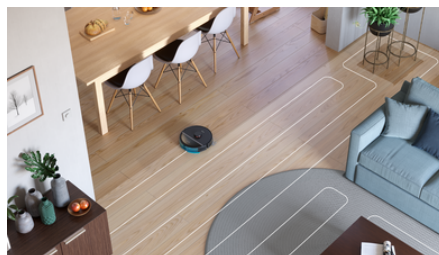

360° Laserska navigacija (LiDAR)

Robot z lasersko navigacijo 360 (LiDAR) pregleda vse prostore in v hipu ustvari natančen zemljevid. Ta zemljevid je interaktiven in ga lahko uporabite v aplikaciji Philips HomeRun, da ustvarite načrt čiščenja po meri za svoj domači prostor. Ustvarite in shranite do 5 nadstropij podrobnih zemljevidov za svojo hišo. Pametni algoritmi pomagajo robotu najti najučinkovitejšo pot iz prostora v prostor in okoli pohištva, hkrati pa ta doseže vse vogale in se približa stenam, tako da ne izpusti nobenega območja.